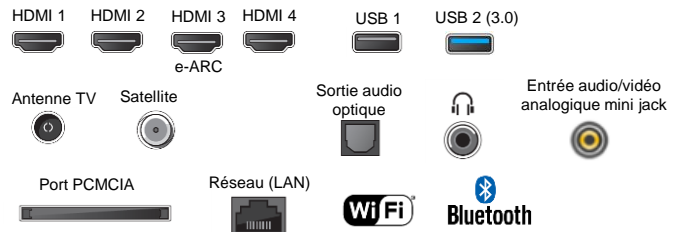

CONNECTIQUES

ACCESSOIRES

Télécommande avec micro	RMF-TX500E
Piles pour télécommande	Oui (x 2)
Support mural:	en option, ref SU-WL450
Compatible supports muraux VESA	Oui (30 x 30 cm)

LOGISTIQUE

Dimension avec socle (LxHxP)	Approx. 124,3 x 78,2 x 34 cm
Dimension sans socle (LxHxP)	Approx. 124,3 x 71,8 x 7,1 cm
Dimension emballage (LxHxP)	Approx. 134,8 x 83,3 x 16 cm
Poids brut	Approx. 22 kg
Poids avec socle / sans socle	Approx. 16,8 kg / Approx 16 kg
Code EAN	45-48736-11666-5
Colisage	1
Pays d'origine	Slovaquie

* La disponibilité des applications peut évoluer dans le temps en fonction des décisions de Google et des éditeurs de service. Sony ne peut être responsable de la disparition d'une application.
** conformément à la réglementation européenne UE 2019/2013