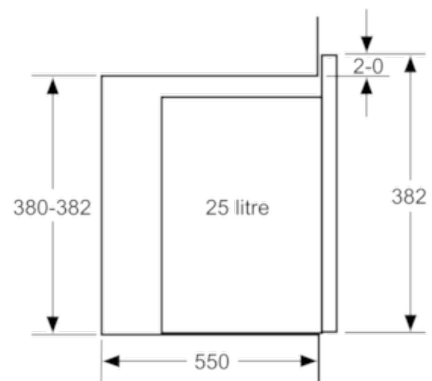

Données techniques

Type de four à micro-ondes :	MO uniquement
Type de commandes :	Electronique
Couleur de la façade :	Inox
Dimensions du produit (mm) :	382 x 594 x 388
Dimensions de la cavité (mm) :	208.0 x 328.0 x 369.0
Longueur du cordon électrique (cm) :	130
Poids net (kg) :	18,8
Poids brut (kg) :	21,0
Code EAN :	4242005038831
Puissance maximum du micro-ondes :	900
Puissance de raccordement (W) :	1450
Intensité (A) :	10
Tension (V) :	220-230
Fréquence (Hz) :	50
Type de prise :	Fiche cont.terre/Gard.fil ter.

Données techniques :

- Câble de raccordement : 130 cm
- Puissance totale de raccordement : 1.45 kW
- Tension nominale : 220 - 230 V

Serie | 4 Micro ondes

BFL553MS0 Inox MICRO-ONDES ENCASTRABLE 25L INOX

Montage en angle
micro-ondes

Mesures en mm

* 20 mm pour la façade
métallique

Mesures en mm

* 20 mm pour la façade
métallique

Mesures en mm

Mesures en mm