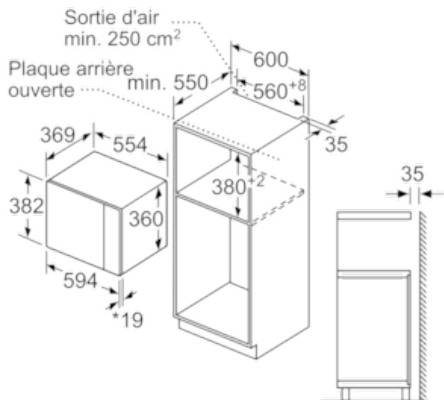

Données techniques

Type de four à micro-ondes :	MO uniquement
Type de commandes :	Electronique
Couleur de la façade :	Inox
Dimensions du produit (mm) :	382 x 594 x 388
Dimensions de la cavité (mm) :	208.0 x 328.0 x 369.0
Longueur du cordon électrique (cm) :	130
Poids net (kg) :	18,8
Poids brut (kg) :	21,0
Code EAN :	4242005038831
Puissance maximum du micro-ondes :	900
Puissance de raccordement (W) :	1450
Intensité (A) :	10
Tension (V) :	220-230
Fréquence (Hz) :	50
Type de prise :	Fiche cont.terre/Gard.fil ter.

Données techniques :

- Câble de raccordement : 130 cm
- Puissance totale de raccordement : 1.45 kW
- Tension nominale : 220 - 230 V

Serie | 4 Micro ondes

BFL553MS0 Inox MICRO-ONDES ENCASTRABLE 25L INOX

Montage en angle
micro-ondes

Mesures en mm

* 20 mm pour la façade
métallique

Mesures en mm

* 20 mm pour la façade
métallique

Mesures en mm

Mesures en mm