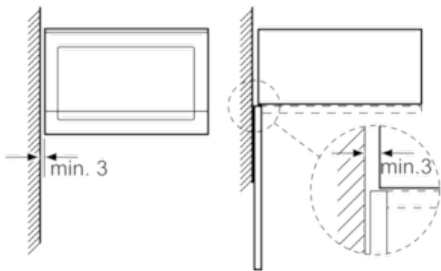

Confort/Sécurité :

- Horloge électronique
- Bouton à prise centrale, Boutons escamotables, commandes par touchControl
- Cavité Acier inox
- Charnières à gauche
- Plateau tournant en verre : 31,5 cm
- 7 programmes automatiques
- 4 décongélation et 3 en fonction micro ondes
- Fonction mémoire (1 position)
- Eclairage LED

Données techniques :

- Câble de raccordement : 130 cm
- Puissance totale de raccordement : 1.45 kW
- Tension nominale : 220 - 230 V

Serie | 4 Micro ondes

BFL553MS0 Inox MICRO-ONDES ENCASTRABLE 25L INOX

Montage en angle
micro-ondes

Mesures en mm

* 20 mm pour la façade
métallique

Mesures en mm

* 20 mm pour la façade
métallique

Mesures en mm

Mesures en mm