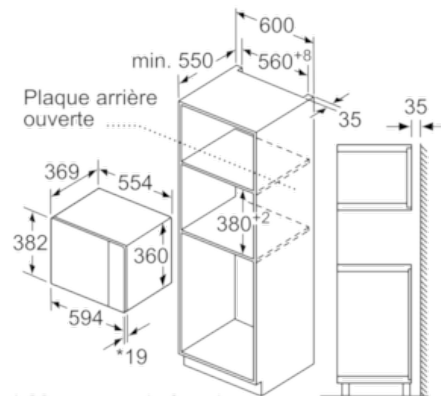

Données techniques

Type de four à micro-ondes :	MO uniquement
Type de commandes :	Electronique
Couleur de la façade :	Inox
Dimensions du produit (mm) :	382 x 594 x 388
Dimensions de la cavité (mm) :	208.0 x 328.0 x 369.0
Longueur du cordon électrique (cm) :	130
Poids net (kg) :	18,8
Poids brut (kg) :	21,0
Code EAN :	4242005038831
Puissance maximum du micro-ondes :	900
Puissance de raccordement (W) :	1450
Intensité (A) :	10
Tension (V) :	220-230
Fréquence (Hz) :	50
Type de prise :	Fiche cont.terre/Gard.fil ter.

Données techniques :

- Câble de raccordement : 130 cm
- Puissance totale de raccordement : 1.45 kW
- Tension nominale : 220 - 230 V

Serie | 4 Micro ondes

BFL553MS0 Inox MICRO-ONDES ENCASTRABLE 25L INOX

Montage en angle
micro-ondes

Mesures en mm

* 20 mm pour la façade
métallique

Mesures en mm

* 20 mm pour la façade
métallique

Mesures en mm

Mesures en mm