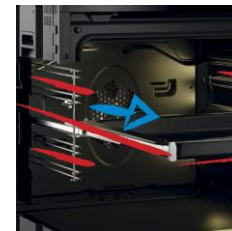

Rail télescopique

Accédez aux plats simplement et en toute sécurité

Le rail télescopique permet un accès simplifié et sécurisé aux plats. Il est désormais très facile d'enfourner et de retirer ses plats du four !