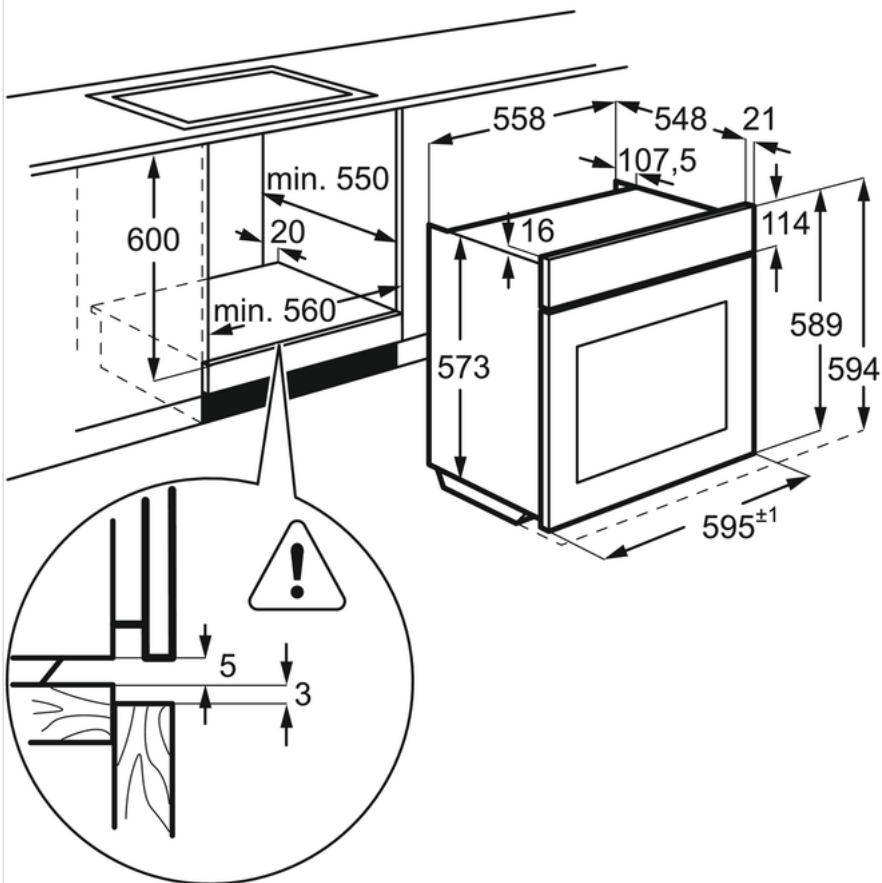

EOF6P60X Four

PSGBOV170DE0000Z