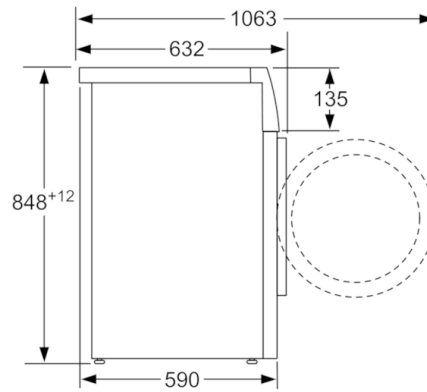

Données techniques

Classe d'efficacité énergétique (UE 2017/1369):	C
Consommation énergétique pondérée en kWh pour 100 cycles de lavage Eco 40-60 (UE 2017/1369):	62
Capacité maximale en kg (UE 2017/1369):	8,0
Consommation d'eau du programme Eco en litres par cycle (UE 2017/1369):	43
Durée du programme Eco 40-60 en heures et en minutes à la capacité nominale (UE 2017/1369):	3:29
Classe d'efficacité d'essorage du programme Eco 40-60 (UE 2017/1369):	B
Classe d'émissions de bruit acoustique dans l'air (UE 2017/1369):	B
Émissions de bruit acoustique dans l'air (UE 2017/1369):	73
Type de construction:	Pose-libre
Hauteur avec top (mm):	848
Dimensions du produit:	848 x 598 x 590
Poids net (kg):	69,656
Puissance de raccordement (W):	2300
Intensité (A):	10
Tension (V):	220-240
Fréquence (Hz):	50
Certificats de conformité:	CE, VDE
Longueur du cordon électrique (cm):	160
Charnière de la porte:	À gauche
Roulettes:	non
Code EAN:	4242005226870
Indice de réparabilité:	6,8
Type de montage:	Pose-libre

Caractéristiques techniques

- Hauteur x Largeur appareil: 84.8 cm x 59.8 cm
- Profondeur appareil hors porte: 59.0 cm
- Profondeur appareil porte incluse: 63.2 cm
- Profondeur appareil porte ouverte: 106.3 cm

** valeur arrondie

**Série 4, Lave-linge front, 8 kg, 1400 trs/min
WAN28228FF**

Mesures en mm

Mesures en mm