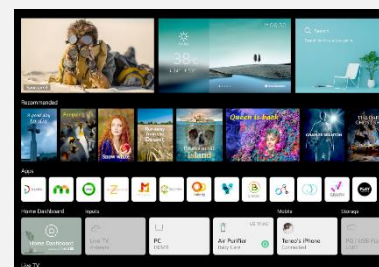

Dolby Vision IQ & Dolby Atmos

Faites de votre maison un véritable cinéma grâce au Dolby Vision IQ qui ajuste la luminosité, la couleur et le contraste en fonction du contenu et de l'éclairage de la pièce. Avec le Dolby Atmos, profitez d'un son qui vous enveloppe pour une immersion plus vraie que nature.

LG ThinQ AI

amazon alexa

Hey Google

Contrôle Vocal

Les smart TV LG intègrent 3 Intelligences Artificielles :

- ThinQ pour vous simplifier la navigation et le paramétrage de votre TV au quotidien via la reconnaissance vocale.
- Google Assistant et Amazon Alexa pour des recherches et contrôler vos objets domotiques compatibles.

Accès rapide à vos applications favorites

Pointez, faites défiler

Nouvelle ergonomie

Nouvelle Magic Remote

La Magic Remote dispose d'un système de pointeur et une molette pour naviguer dans votre TV aussi simplement qu'avec une souris. Le nouveau design plus ergonomique facilite encore plus son utilisation pour un accès instantané à tous vos contenus. Le micro intégré permet de bénéficier de toutes les fonctions de reconnaissance vocale.

webOS 6.0

Spécialement conçu pour les TVs LG, webOS 6.0 offre une expérience de navigation totalement optimisée. Fluide, rapide et puissant, ce nouveau home vous permet d'accéder instantanément à tous vos contenus et applications préférées (Netflix, Amazon Prime Video, Disney +,...)