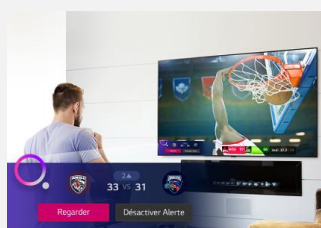

Dolby Vision IQ & Dolby Atmos

Faites de votre maison un véritable cinéma grâce au Dolby Vision IQ qui ajuste la luminosité, la couleur et le contraste en fonction du contenu et de l'éclairage de la pièce. Avec le Dolby Atmos, profitez d'un son qui vous enveloppe pour une immersion plus vraie que nature.

LG ThinQ AI

amazon alexa

Hey Google

Contrôle Vocal

Les smart TV LG intègrent 3 Intelligences Artificielles :

- ThinQ pour vous simplifier la navigation et le paramétrage de votre TV au quotidien via la reconnaissance vocale.
- Google Assistant et Amazon Alexa pour des recherches et contrôler vos objets domotiques compatibles.

Accès rapide à vos applications favorites

Pointez, faites défiler

Nouvelle ergonomie

Nouvelle Magic Remote

La Magic Remote dispose d'un système de pointeur et une molette pour naviguer dans votre TV aussi simplement qu'avec une souris. Le nouveau design plus ergonomique facilite encore plus son utilisation pour un accès instantané à tous vos contenus. Le micro intégré permet de bénéficier de toutes les fonctions de reconnaissance vocale.

webOS 6.0

Spécialement conçu pour les TVs LG, webOS 6.0 offre une expérience de navigation totalement optimisée. Fluide, rapide et puissant, ce nouveau home vous permet d'accéder instantanément à tous vos contenus et applications préférées (Netflix, Amazon Prime Video, Disney +,...)