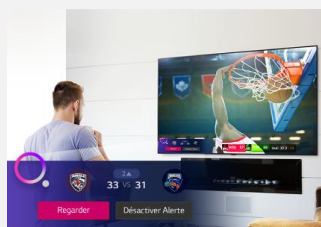

Dolby Vision IQ & Dolby Atmos

Faites de votre maison un véritable cinéma grâce au Dolby Vision IQ qui ajuste la luminosité, la couleur et le contraste en fonction du contenu et de l'éclairage de la pièce. Avec le Dolby Atmos, profitez d'un son qui vous enveloppe pour une immersion plus vraie que nature.

LG ThinQ AI

amazon alexa

Hey Google

Contrôle Vocal

Les smart TV LG intègrent 3 Intelligences Artificielles :

- ThinQ pour vous simplifier la navigation et le paramétrage de votre TV au quotidien via la reconnaissance vocale.
- Google Assistant et Amazon Alexa pour des recherches et contrôler vos objets domotiques compatibles.

Accès rapide à vos applications favorites

Nouvelle Magic Remote

La Magic Remote dispose d'un système de pointeur et une molette pour naviguer dans votre TV aussi simplement qu'avec une souris. Le nouveau design plus ergonomique facilite encore plus son utilisation pour un accès instantané à tous vos contenus. Le micro intégré permet de bénéficier de toutes les fonctions de reconnaissance vocale.

webOS 6.0

Spécialement conçu pour les TVs LG, webOS 6.0 offre une expérience de navigation totalement optimisée. Fluide, rapide et puissant, ce nouveau home vous permet d'accéder instantanément à tous vos contenus et applications préférées (Netflix, Amazon Prime Video, Disney +,...)