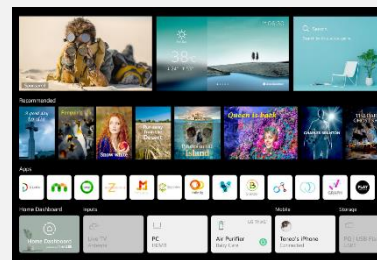

Dolby Vision IQ & Dolby Atmos

Faites de votre maison un véritable cinéma grâce au Dolby Vision IQ qui ajuste la luminosité, la couleur et le contraste en fonction du contenu et de l'éclairage de la pièce. Avec le Dolby Atmos, profitez d'un son qui vous enveloppe pour une immersion plus vraie que nature.

LG ThinQ AI

amazon alexa

Hey Google

Contrôle Vocal

Les smart TV LG intègrent 3 Intelligences Artificielles :

- ThinQ pour vous simplifier la navigation et le paramétrage de votre TV au quotidien via la reconnaissance vocale.
- Google Assistant et Amazon Alexa pour des recherches et contrôler vos objets domotiques compatibles.

Accès rapide à vos applications favorites

Nouvelle Magic Remote

La Magic Remote dispose d'un système de pointeur et une molette pour naviguer dans votre TV aussi simplement qu'avec une souris. Le nouveau design plus ergonomique facilite encore plus son utilisation pour un accès instantané à tous vos contenus. Le micro intégré permet de bénéficier de toutes les fonctions de reconnaissance vocale.

webOS 6.0

Spécialement conçu pour les TVs LG, webOS 6.0 offre une expérience de navigation totalement optimisée. Fluide, rapide et puissant, ce nouveau home vous permet d'accéder instantanément à tous vos contenus et applications préférées (Netflix, Amazon Prime Video, Disney +,...)