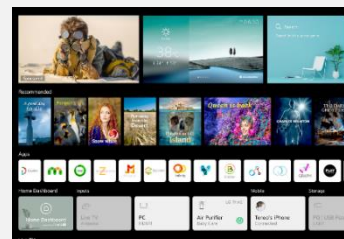

LG ThinQ AI

amazon alexa

Hey Google

Contrôle Vocal

Les smart TV LG intègrent 3 Intelligences Artificielles :

- ThinQ pour vous simplifier la navigation et le paramétrage de votre TV au quotidien via la reconnaissance vocale.
- Google Assistant et Amazon Alexa pour des recherches et contrôler vos objets domotiques compatibles.

Nouvelle Magic Remote

La Magic Remote dispose d'un système de pointeur et une molette pour naviguer dans votre TV aussi simplement qu'avec une souris. Le nouveau design plus ergonomique facilite encore plus son utilisation pour un accès instantané à tous vos contenus. Le micro intégré permet de bénéficier de toutes les fonctions de reconnaissance vocale.

webOS 6.0

Spécialement conçu pour les TVs LG, webOS 6.0 offre une expérience de navigation totalement optimisée. Fluide, rapide et puissant, ce nouveau home vous permet d'accéder instantanément à tous vos contenus et applications préférées (Netflix, Amazon Prime Video, Disney +,...)