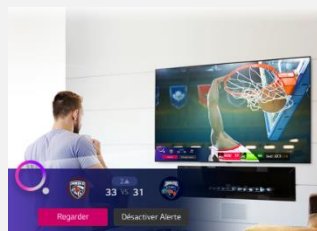

LG ThinQ AI

amazon alexa

Hey Google

Contrôle Vocal

Les smart TV LG intègrent 3 Intelligences Artificielles :

- ThinQ pour vous simplifier la navigation et le paramétrage de votre TV au quotidien via la reconnaissance vocale.
- Google Assistant et Amazon Alexa pour des recherches et contrôler vos objets domotiques compatibles.

Nouvelle Magic Remote

La Magic Remote dispose d'un système de pointeur et une molette pour naviguer dans votre TV aussi simplement qu'avec une souris. Le nouveau design plus ergonomique facilite encore plus son utilisation pour un accès instantané à tous vos contenus. Le micro intégré permet de bénéficier de toutes les fonctions de reconnaissance vocale.

webOS 6.0

Spécialement conçu pour les TVs LG, webOS 6.0 offre une expérience de navigation totalement optimisée. Fluide, rapide et puissant, ce nouveau home vous permet d'accéder instantanément à tous vos contenus et applications préférées (Netflix, Amazon Prime Video, Disney +,...)