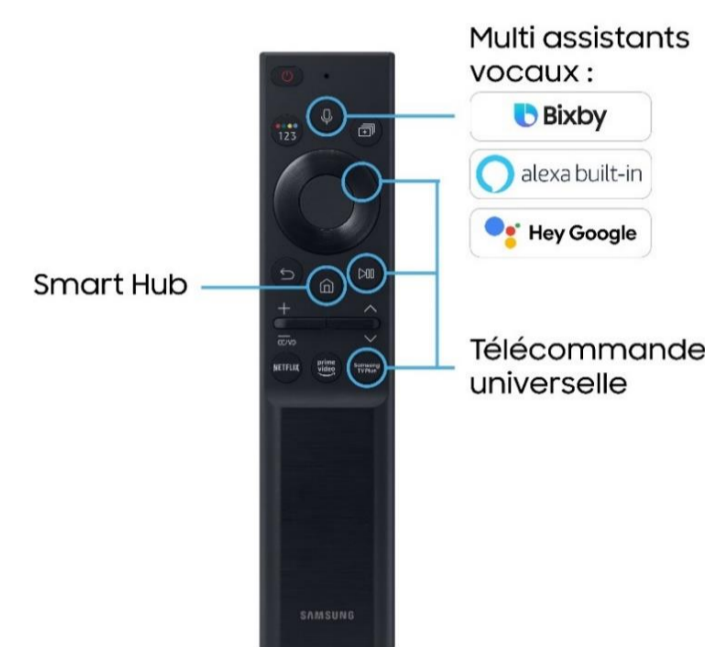

## Quantum Processor 4K

Le nouveau processeur ultra-puissant utilise l'Intelligence artificielle pour transformer tous vos contenus en 4K et optimiser les différents réglages de luminosité et de son.

## Design épuré

Élégant sous tous les angles avec ses bords ultra fins et son écran épuré de 25mm d'épaisseur, il