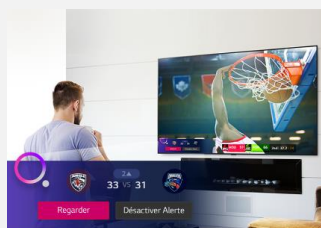

## Contrôle Vocal

Les smart TV LG intègrent 3 Intelligences Artificielles :  
- ThinQ pour vous simplifier la navigation et le paramétrage de votre TV au quotidien via la reconnaissance vocale.  
- Google Assistant et Amazon Alexa pour des recherches et contrôler vos objets domotiques compatibles.

Accès rapide à vos applications favorites

Pointez, faites défiler

Nouvelle ergonomie

## Nouvelle Magic Remote

La Magic Remote dispose d'un système de pointeur et une molette pour naviguer dans votre TV aussi simplement qu'avec une souris. Le nouveau design plus ergonomique facilite encore plus son utilisation pour un accès instantané à tous vos contenus. Le micro intégré permet de bénéficier de toutes les fonctions de reconnaissance vocale.

## webOS 6.0

Spécialement conçu pour les TVs LG, webOS 6.0 offre une expérience de navigation totalement optimisée. Fluide, rapide et puissant, ce nouveau home vous permet d'accéder instantanément à tous vos contenus et applications préférées (Netflix, Amazon Prime Video, Disney +,...)