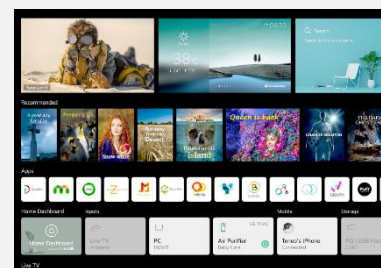

## Dolby Vision IQ & Dolby Atmos

Faites de votre maison un véritable cinéma grâce au Dolby Vision IQ qui ajuste la luminosité, la couleur et le contraste en fonction du contenu et de l'éclairage de la pièce. Avec le Dolby Atmos, profitez d'un son qui vous enveloppe pour une immersion plus vraie que nature.

## Contrôle Vocal

Les smart TV LG intègrent 3 Intelligences Artificielles :  
- ThinQ pour vous simplifier la navigation et le paramétrage de votre TV au quotidien via la reconnaissance vocale.  
- Google Assistant et Amazon Alexa pour des recherches et contrôler vos objets domotiques compatibles.

Accès rapide à vos applications favorites

Pointez, faites défiler

Nouvelle ergonomie

## Nouvelle Magic Remote

La Magic Remote dispose d'un système de pointeur et une molette pour naviguer dans votre TV aussi simplement qu'avec une souris. Le nouveau design plus ergonomique facilite encore plus son utilisation pour un accès instantané à tous vos contenus. Le micro intégré permet de bénéficier de toutes les fonctions de reconnaissance vocale.