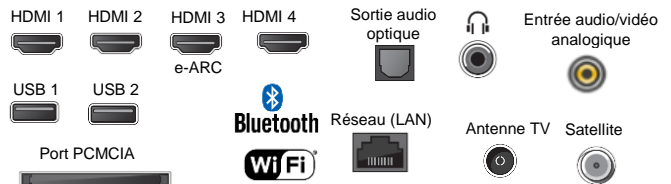

CONNECTIQUES