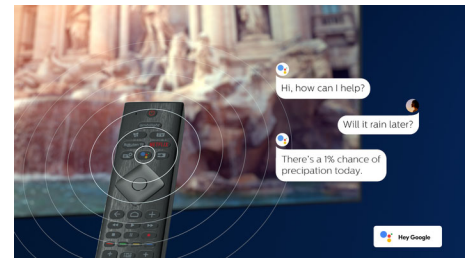

Commande vocale IA

Appuyez sur un bouton de la télécommande pour parler à l'Assistant Google. Contrôlez le téléviseur ou des appareils domestiques connectés compatibles avec l'Assistant Google en utilisant des commandes vocales. Ou demandez à Alexa de contrôler le téléviseur via des appareils compatibles Alexa.