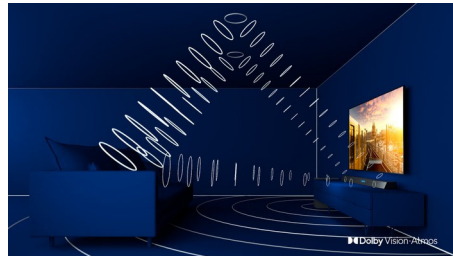

Dolby Vision et Dolby Atmos

Grâce à la prise en charge des formats audio et vidéo haut de gamme Dolby, l'image et le son des contenus HDR sont d'une qualité exceptionnelle. Profitez d'une image reflétant parfaitement la vision du réalisateur, accompagnée d'un son ample, clair et profond.

Matériaux de qualité supérieure

Chaque centimètre de ce téléviseur est d'une qualité exceptionnelle. Le socle en métal poli crée un magnifique contraste avec l'écran pratiquement sans cadre. Aussi facile à tenir qu'à utiliser, la télécommande présente un dos recouvert de cuir doux et texturé, ainsi que des touches rétroéclairées.

Socle réglable en hauteur

Vous pouvez régler la hauteur du socle du téléviseur en fonction des barres de son. Utilisez les rehausseurs pour surélever le socle manière à ce que votre barre de son ne cache pas le bas de l'écran. Vous n'avez pas de barre de son ? Les rehausseurs sont alors inutiles.