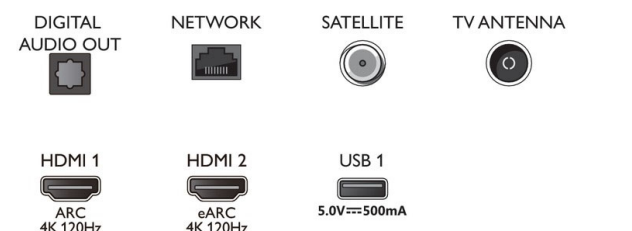

- Consommation du téléviseur éteint: S.O.
- Technologie de dalle utilisée: LED LCD

Son

- Audio: 2.1 canaux, Puissance de sortie : 50 W (RMS)
- Codec: Compatible Dolby Atmos, Dolby Digital MS12 V2.5, DTS-HD (M6)
- Amélioration du son: Dolby Atmos, Son I. A., Dialogues clairs, Mode nuit, EQ IA, Amélioration des basses Dolby, Ajusteur de volume Dolby, DTS Play-Fi, Mimi Sound Personalization
- Configuration des haut-parleurs: 2 haut-parleurs moyennes à hautes fréquences 10 W, haut-parleur de graves 30 W

Connexions

Side

Bottom

Date de publication
2021-05-26

Version: 4.6.1

12 NC: 8670 001 74964
EAN: 87 18863 02884 1

© 2021 Koninklijke Philips N.V.
Tous droits réservés.

Les caractéristiques sont sujettes à modification sans préavis. Les marques commerciales sont la propriété de Koninklijke Philips N.V. ou de leurs détenteurs respectifs.