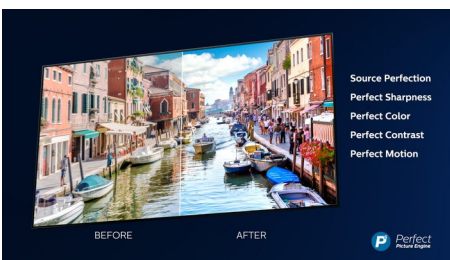

Moteur Philips P5 Picture Engine

Le moteur Philips P5 produit une image aussi saisissante que vos contenus préférés. Les détails gagnent sensiblement en profondeur. Les couleurs sont éclatantes, avec des tons de

peau naturels. Le contraste est si net que vous ressentirez chaque détail, et les mouvements sont parfaitement fluides.