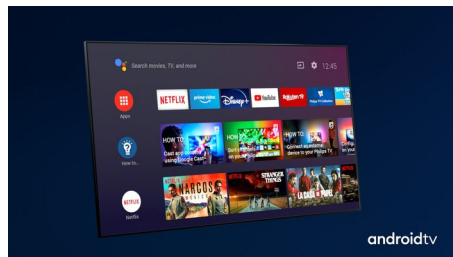

Un téléviseur Android connecté

Votre téléviseur Philips Android vous permet d'accéder aux contenus de votre choix quand

vous le souhaitez. Vous pouvez personnaliser l'écran d'accueil pour afficher vos applications préférées, ce qui facilite la diffusion des films et des émissions que vous aimez. Vous pouvez également reprendre là où vous vous êtes arrêté.