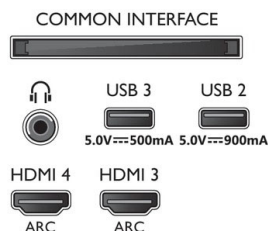

Carte énergie UE

- Numéros d'enregistrement EPREL: 685572
- Diagonale de l'écran (pouces): 55
- Diagonale de l'écran (cm): 139
- Classe énergétique pour SDR: G
- Puissance nécessaire en fonctionnement pour SDR: 76 kWh
- Classe énergétique pour HDR: G
- Puissance nécessaire en fonctionnement pour HDR: 146 kWh
- Mode veille en réseau: < 2,0 W

Connexions

Side

Bottom

Date de publication
2021-05-26

Version: 4.6.1

12 NC: 8670 001 74964
EAN: 87 18863 02884 1

© 2021 Koninklijke Philips N.V.
Tous droits réservés.

Les caractéristiques sont sujettes à modification sans préavis. Les marques commerciales sont la propriété de Koninklijke Philips N.V. ou de leurs détenteurs respectifs.