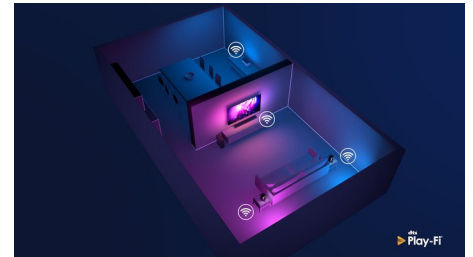

Socle réglable en hauteur

Vous pouvez régler la hauteur du socle du téléviseur en fonction des barres de son. Utilisez les rehausseurs pour surélever le socle manière à ce que votre barre de son ne cache pas le bas de l'écran. Vous n'avez pas de barre de son ? Les rehausseurs sont alors inutiles.

Compatible DTS Play-Fi

La technologie DTS Play-Fi de votre téléviseur Philips vous permet de connecter des enceintes compatibles dans n'importe quelle pièce. Vous avez des enceintes sans fil dans la cuisine ? Écoutez votre film pendant que vous vous préparez un en-cas, ou continuez à suivre les commentaires du match pendant que vous allez chercher des rafraîchissements pour vos convives.