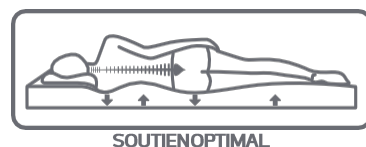

Matelas **MERRIT**

ALLIANCE MOUSSE  
 POLYURÉTHANE HAUTE RÉSILIENCE  
 ET MOUSSE VISCOÉLASTIQUE  
 À MÉMOIRE DE FORME

La mousse viscoélastique à mémoire de forme épouse les formes du corps, permettant de supprimer les points de pression en offrant un confort d'accueil enveloppant.

La mousse polyuréthane est une matière qui confère un soutien tonique et un bon maintien.

- Le cœur du matelas est composé de 12 cm de **mousse polyuréthane haute résilience 45 Kg/m<sup>3</sup>**, complétée par un accueil 10 cm de **mousse à mémoire de forme densité 46 Kg/m<sup>3</sup>**
- Epaisseur 27 cm pour un confort incomparable.
- Garantie 5 ans

**Tarifs**

	90x190cm	140x190cm	160x200cm	180x200cm
Prix public indicatif ▶	<del>999€</del>	<del>1399€</del>	<del>1599€</del>	<del>1869€</del>
Prix Concept Achat ▶	<b>599€</b>	<b>799€</b>	<b>959€</b>	<b>1119€</b>