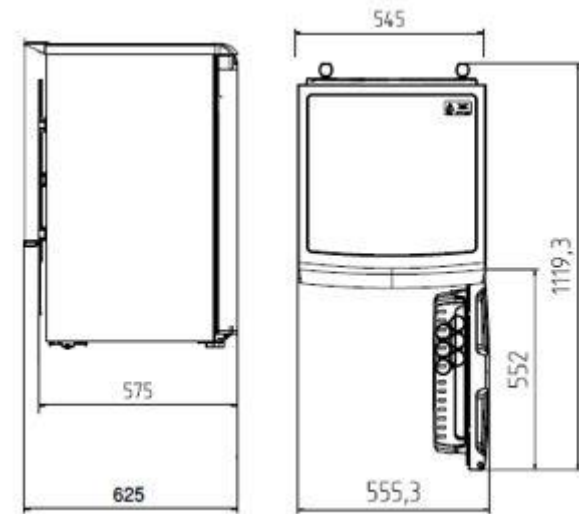

FONCTIONS & CARACTERISTIQUES

Type d'éclairage	LED
Porte réversible	Oui

DESIGN

Couleur de la porte	Blanc
Couleur des côtés	Blanc
Type de poignée	Intégrée
Matière de la poignée	Plastique
Couleur de la poignée	Blanc
Finitions clayettes verre	Blanc

PERFORMANCES

Classe énergétique	A+
Classe climatique	SN-T
T°, ambiante mini. de fonction. (°C)	5
Volume total brut (lt)	135
Volume total net (lt)	130 litres
Volume net du réfrigérateur (lt)	130
Consommation annuelle (kWh/an)	116
Consommation énergie (kWh/24h)	0.318
Niveau sonore dB(A)	38

DETAILS TECHNIQUES

Tension (V)	220-240
Fréquence (Hz)	50
Type de prise	Européenne
Longueur du câble (m)	1.93
Type de fluide réfrigérant	R600a

COMPARTIMENT CONGELATEUR

Type de froid congélateur	Statique

COMPARTIMENT REFRIGERATEUR

Nombre de clayettes verre Securit®	2
Nombre de balconnets larges	3
Nombre de bac à légumes	1
Boîte à œufs	1

DIMENSIONS

Hauteur sans emballage (cm)	81.8
Largeur sans emballage (cm)	54.0
Profondeur sans emballage (cm)	59.0
Poids sans emballage (kg)	26.50
Hauteur avec emballage (cm)	89.6
Largeur avec emballage (cm)	57.6
Profondeur avec emballage (cm)	60.1
Poids avec emballage (kg)	29.0

LOGISTIQUE

Nomenclature	84182151

Beko s'engage à conserver toutes les pièces détachées de cet appareil pendant 11 ans à compter de la date d'achat. BEKO France – Visuels non contractuels, informations sujettes à modifications. 03/04/2020 - V1

Fiche provisoire

Suivez notre actualité sur le site beko.fr et sur