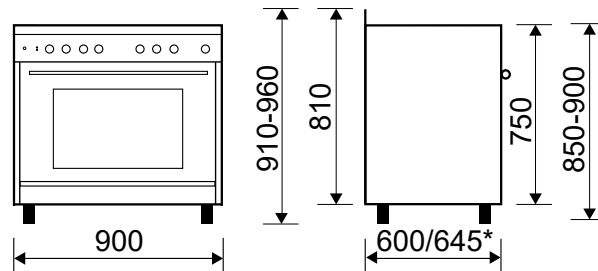

GE960CMBK2

MADE IN ITALY

CUISINIÈRE GAZ CATALYSE 90 x 60 CM

Référence

GE960CMBK2

Couleur

Noire brillante
Plan de cuisson inox

EAN

8054383965045

Plinthes cache-pieds noires livrées de série

* avec poignée

ENCASTRABLE

Également disponible en :

 Inox
GE960CMIX2

GE960CMBK2

CUISINIÈRE GAZ CATALYSE 90 x 60 CM

Consommations

- Classe d'efficacité énergétique : **A**
- Indice d'efficacité énergétique : 94,4
- Volume brut/utile de la cavité : 121/109 L
- Dimensions utiles de la cavité H x l x P : 35,8 x 63 x 45,7 cm
- Consommation convection naturelle par cycle : 7,86 MJ/2,18 kWh

- Puissance électrique d'installation : 2037 W
- 10 A - 230 V - 50/60 Hz
- Cordon d'alimentation : 120 cm
- Sans prise

- Produit H x l x P : 910-960 x 900 x 600/645* mm
- Pieds réglables en hauteur ± 5 cm
- Produit emballé H x l x P : 880 x 940 x 690 mm
- Poids net/brut : 67/75 kg