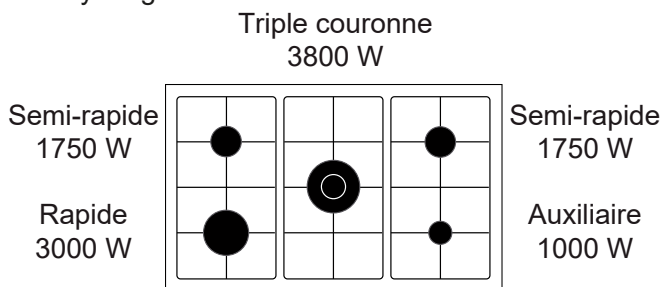

Référence

GE960CMBK2

Couleur

Noire brillante
Plan de cuisson inox

EAN

8054383965045

Plan de cuisson

- 5 foyers gaz :