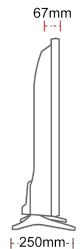

androidtv

Android TV

La télévision qui s'intègre parfaitement dans votre monde à vous. Explorez des milliers de films, émissions de télévision, jeux et obtenez des réponses à vos questions sur grand écran avec Android Television et l'assistant vocal Google. De plus, avec Chromecast intégré, castez simplement des films et photos depuis des appareils de votre famille.

Google Assistant

Utilisez votre voix pour rechercher des émissions, contrôler votre téléviseur, planifier votre journée, et plus encore. Demandez simplement à Google.

Chromecast built in

Diffusez les divertissements que vous aimez depuis votre téléphone, tablette ou ordinateur portable sur votre téléviseur.

4K UHD HDR

Avec le logo 4K HDR Ultra HD, tous nos téléviseurs 4K HDR ont fait leurs preuves et permettent d'afficher fidèlement le contenu 4K HDR dans toute sa splendeur.

SIDE

BACK