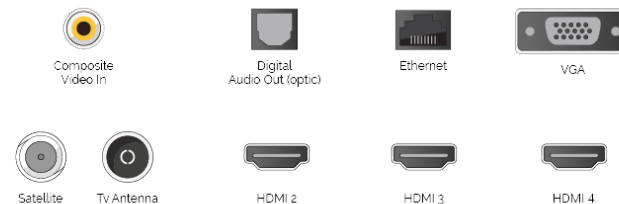

4K UHD HDR

Avec le logo 4K HDR Ultra HD, tous nos téléviseurs 4K HDR ont fait leurs preuves et permettent d'afficher fidèlement le contenu 4K HDR dans toute sa splendeur.

SIDE

BACK

CARACTÉRISTIQUES PRINCIPALES

Téléviseur intelligent	Oui
Type de Processeur	Quad Core
TV-DVD Combi	non
Total Picture Quality	1900

VIDÉO

HDR	Oui
Dolby Vision HDR	Oui
MEMC	non
Convertisseur UHD	Oui

CARACTÉRISTIQUES DU SMART TV

Toshiba Smart Portal	Android TV
HBB TV ver 1.5	Oui
Navigateur web	non
Netflix	Oui
Prime Video	Oui
Netflix 4K	Oui
YouTube	Oui
YouTube 4K	Oui
WLAN intégré	Internal
Bluetooth	Oui
FollowMe TV	non
Audio-Video Sharing (AVS)	non
Écran miroir (Miracast)	Oui
Application Smart Guide	Oui
Application Smart Remote	Oui
Amazon Works with Alexa	non