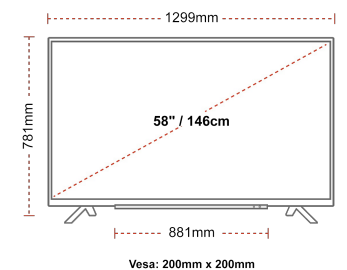

androidtv

Android TV

La télévision qui s'intègre parfaitement dans votre monde à vous. Explorez des milliers de films, émissions de télévision, jeux et obtenez des réponses à vos questions sur grand écran avec Android Television et l'assistant vocal Google. De plus, avec Chromecast intégré, castez simplement des films et photos depuis des appareils de votre famille.

Google Assistant

Utilisez votre voix pour rechercher des émissions, contrôler votre téléviseur, planifier votre journée, et plus encore. Demandez simplement à Google.

Chromecast built in

Diffusez les divertissements que vous aimez depuis votre téléphone, tablette ou ordinateur portable sur votre téléviseur.

4K UHD HDR

Avec le logo 4K HDR Ultra HD, tous nos téléviseurs 4K HDR ont fait leurs preuves et permettent d'afficher fidèlement le contenu 4K HDR dans toute sa splendeur.

SIDE

BACK