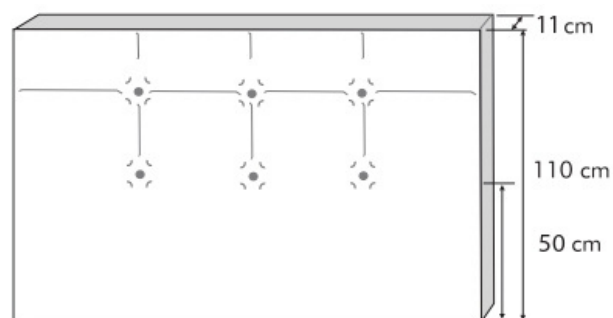

CENTRALE

CONCEPT

ACHAT

Tête de lit PURE

- Finition tapissier Déco.
- Structure en bois massif et MDF.
- Système de fixation fourni.
- Garantie 1 an.

Nombreux choix de tissus

TARIFS

	140cm	160cm	180cm
Prix Concept Achat ▶	199€	239€	269€