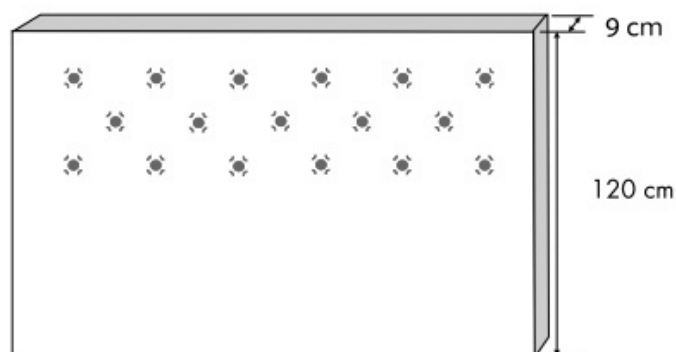

CENTRALE

CONCEPT
ACHAT

Tête de lit VINTAGE

- Finition tapissier Déco.
- Structure sapin massif.
- Système de fixation fourni.
- Garantie 1 an.

Nombreux choix de tissus

TARIFS

	140cm	160cm	180cm
Prix Concept Achat ▶	249€	279€	309€