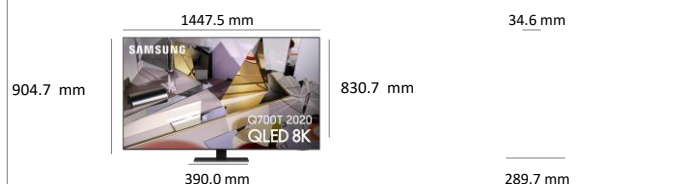

Poids de l'écran sans le pied (kg)	23.4
Poids de l'écran avec le pied (kg)	27.3
Poids du produit emballé (kg)	38.5
Dimensions du carton (LxHxP) (mm)	1605.0 x 993.0 x 226.0
Dimensions sans pied (LxHxP) (mm)	1447.5 x 830.7 x 34.6
Dimensions avec le pied (LxHxP) (mm)	1447.5 x 904.7 x 289.7
Ecart entre les pieds (Mini/Maxi)	390.0 x 289.7