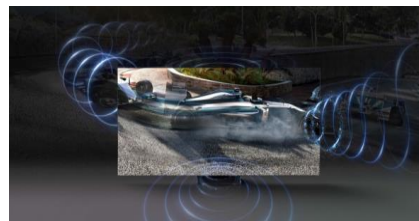

Object Tracking Sound+ (OTS+)*

Avec le système OTS+, le son suit le mouvement d'un objet à l'écran. Ses 6 haut-parleurs intégrés permettent au son d'évoluer de façon optimale pour une expérience sonore parfaitement réaliste (système 4.2.2). Et pour une synergie totale, les haut-parleurs du téléviseur se synchronisent harmonieusement avec votre barre de son serie Q 2020 grâce à la nouvelle technologie Q Symphony.