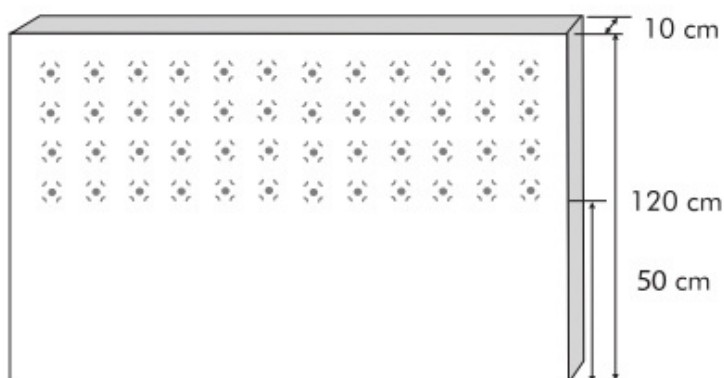

Tête de lit ROYAL

- Finition tapissier Déco.
- Structure sapin massif.
- Système de fixation fourni.
- Garantie 1 an.

Nombreux choix de tissus

TARIFS

	140cm	160cm	180cm
Prix Concept Achat ▶	299€	349€	399€