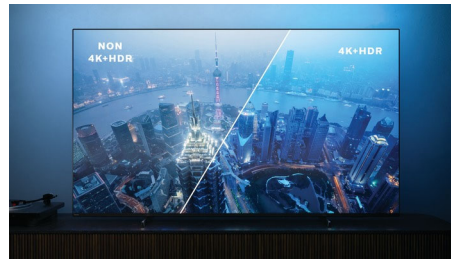

Prend en charge tous les principaux formats HDR

Votre téléviseur 4K UHD Philips est compatible avec tous les principaux formats HDR, et notamment Dolby Vision. Qu'il s'agisse d'une série incontournable ou du dernier jeu vidéo, il affiche des zones d'ombres

75PUS7906/12

plus profondes, des surfaces lumineuses éclatantes et des couleurs plus fidèles.

Design fin et esthétique

Vous recherchez un téléviseur adapté à votre pièce ? Ce téléviseur Smart TV 4K a tout pour plaire ! Son design pratiquement sans cadre se fond dans n'importe quel intérieur ou presque. Avec ses pieds fins, l'écran semble flotter au-dessus de votre table ou de votre meuble télé.

Connectivité HDMI

Ready for gaming

Votre téléviseur Philips bénéficie d'une connectivité de pointe HDMI et adopte automatiquement une faible latence lorsque vous commencez à jouer sur votre console. Le mode de jeu d'Ambilight vous plonge au cœur de l'action.

Dolby Vision Atmos

androidtv