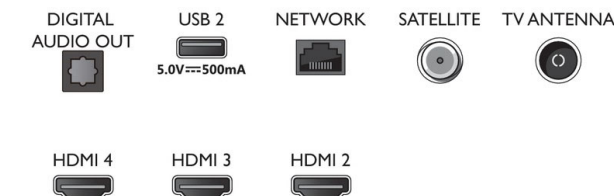

Connections

Side

Bottom

Date de publication
2021-10-01

Version: 8.1.1

12 NC: 8670 001 76537
EAN: 87 18863 02939 8

© 2021 Koninklijke Philips N.V.
Tous droits réservés.

Les caractéristiques sont sujettes à modification sans préavis. Les marques commerciales sont la propriété de Koninklijke Philips N.V. ou de leurs détenteurs respectifs.