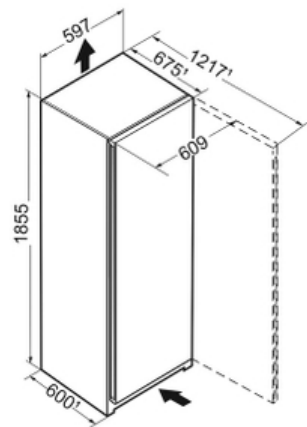

Réfrigérateur une porte tout utile 60cm Blu Plus SteelFinish

◇ Plus

RSFE5220-20

Descriptif

Ce réfrigérateur tout utile BLUPerformance se distingue par ses performances énergétiques, sa qualité de froid powerCooling avec filtre FreshAir, son tiroir EasyFresh pour conserver les fruits et légumes jusqu'à 2 fois plus longtemps, son volume utile très généreux, son fonctionnement silencieux (36 dB) et son électronique digitale tactile. Son volume utile est de 399L, pour une hauteur de 185,5 cm et une largeur de 60 cm. Eclairage plafonnier LED. SteelFinish.

Principaux avantages :

- + Classe énergétique Classe énergétique E
- + Consommation 122 kwh/an
- + Niveau sonore 36 dB(A)
- + Vol. utile total 399 L
- + Hauteur 185.5 cm

Caractéristiques produit

Easy
Fresh

Dimensions et logistiques

- EAN : 4016803082354
- Hauteur emballage : 1927 mm
- Hauteur : 185.5 cm
- Largeur emballage : 615 mm
- Largeur : 59.7 cm
- Origine : Bulgarie
- Poids brut (kg) : 65.4
- Poids net (kg) : 60.8
- Profondeur emballage : 767 mm
- Profondeur : 67.5 cm
- Triman recyclage : Nos emballages peuvent faire l'objet d'une consigne de tri