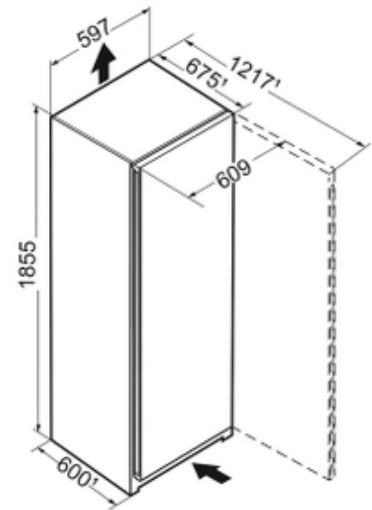

Données techniques

Classe climatique	SN-T
Classe énergétique	
Connectivité	En option
Consommation	122 kwh/an
Consommation kwh/24h	0.335
Niveau sonore	36 dB(A)
Vol. utile réfrigérateur	399 L
Vol. utile total	399 L
Classe niveau sonore	C

Commandes

- Mode Sabbat : Oui
- Nombre de circuits de froid : 1
- Régulation de la température : Affichage digital tactile
- Touche ON/OFF : Oui

Technologie

- Technologie BLUPerformance : Oui

Réfrigérateur

- Bac à oeufs : Oui
- Beurrier : Non
- Clayette porte-bouteilles : Oui
- Eclairage réfrigérateur : Plafonnier LED
- Filtre à charbon réfrigérateur : Oui
- Fonction SuperCool : Oui
- Nombre de clayettes en 2 parties : 1
- Nb de clayettes réfrigérateur : 6
- Nombre de bacs EasyFresh : 1
- Type de clayettes réfrigérateur : Verre
- Type de froid réfrigérateur : PowerCooling FreshAir

Sécurité

- Alarme porte ouverte réfrigérateur : Visuelle et sonore

Design

- Esthétique : HardLine
- Finition côtés : Silver
- Finition porte/couvercle : Look Inox
- Poignée : Poignée intégrée verticale

Equipements

- Amortisseur de porte : Non
- Charnière intégrée avec blocage de porte : Oui
- Joint de porte amovible : Oui
- Pieds réglables : avant
- Poignées de transport : Oui
- Porte réversible : Oui
- Roulettes de transport : Oui
- Tiroir VarioSafe : Oui

Installation

- Enchassable : Oui
- Ouverture 90° sans débord : Non
- Type d'installation : Pose libre

Informations générales

- Disponibilité des pièces détachées fonctionnelles : 15 ans à compter de la date d'achat

Dimensions et logistiques

- EAN : 4016803082354
- Hauteur emballage : 1927 mm
- Hauteur : 185.5 cm
- Largeur emballage : 615 mm
- Largeur : 59.7 cm
- Origine : Bulgarie
- Poids brut (kg) : 65.4
- Poids net (kg) : 60.8
- Profondeur emballage : 767 mm
- Profondeur : 67.5 cm
- Triman recyclage : Nos emballages peuvent faire l'objet d'une consigne de tri