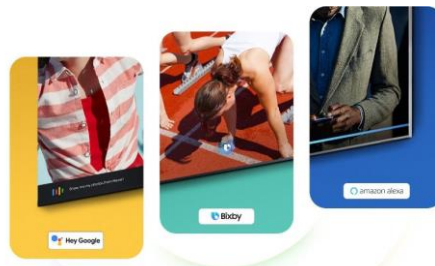

Multi Assistants vocaux

Bixby, Alexa ou l'Assistant Google intégrés Utilisez votre voix pour contrôler votre téléviseur et autres appareils connectés de la maison.*****