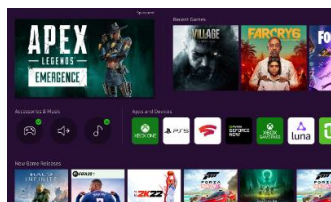

Tout pour le divertissement

Smart TV

Accédez facilement à tous vos univers de loisirs : applications de streaming, votre hub gaming ou le mode ambiant.****