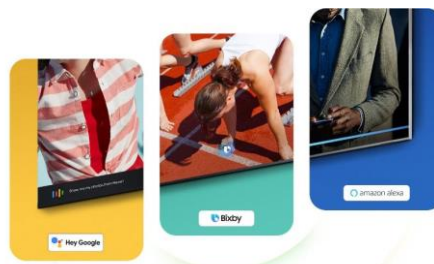

Multi Assistants vocaux

Bixby, Alexa ou l'Assistant Google intégrés Utilisez votre voix pour contrôler votre téléviseur et autres appareils connectés de la maison.*****