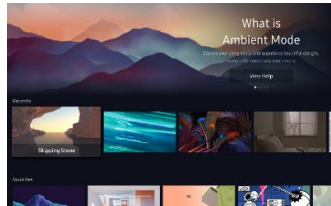

Tout pour le divertissement

Smart TV

Accédez facilement à tous vos univers de loisirs : applications de streaming, votre hub gaming ou le mode ambiant.****