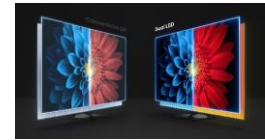

Dual LED

La technologie de rétro-éclairage Dual LED offre un contraste plus profond. En mode cinéma, profitez d'un rendu plus homogène et une meilleure répartition de l'éclairage.