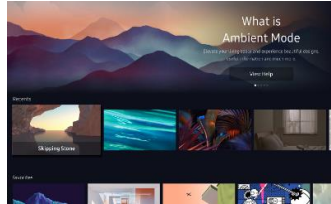

Tout pour le divertissement

Smart TV

Accédez facilement à tous vos univers de loisirs : applications de streaming, votre hub gaming ou le mode ambiant.****