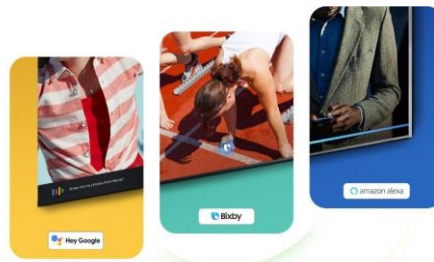

Multi Assistants TV Vaux

Bixby, Alexa ou l'Assistant Google intégrés Utilisez votre voix pour contrôler votre téléviseur et autres appareils connectés de la maison.*****