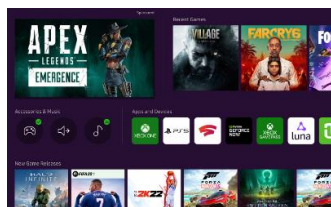

Tout pour le divertissement

Smart TV

Accédez facilement à tous vos univers de loisirs : applications de streaming, votre hub gaming ou le mode ambiant.****