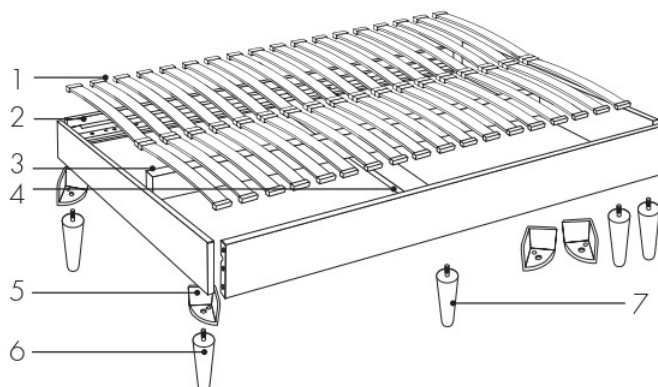

CENTRALE

CONCEPT
ACHAT

REMISE -40%

Sommier KIT NATURE

SOMMIER KIT

CARACTERISTIQUES

- 1 - 2x18 lattes bois multiplis 53x8mm
- 2 - Panneaux de bois mélaminés 18x170 mm
- 3 - Barre centrale de renforcement 58x58 mm
- 4 - Traverse de renforcement 58x38mm
Sections en sapin massif
- 5 - 4 masses d'angles d'assemblage en plastique
4 écrous M8 pour fixer les pieds
- 6 - 4 pieds coniques en bois massif 515 cm (fournis)
- 7 - 1 insert central supplémentaire
pour les dimensions supérieurs à 120 cm

TARIFS

	90x190cm	140x190cm	160x200cm
Prix public indicatif ►	429€	599€	649€
Prix Concept Achat ►	259€	359€	389€