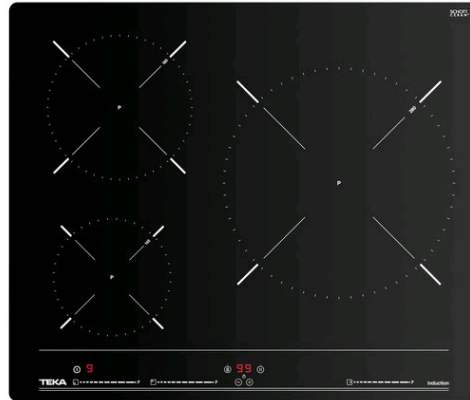

IBC 63010 Table à induction de 60 cm en verre noir

Verrouillage
auto

Installation
facile

Multislider

Puissance

Power Plus

DESCRIPTIONS

Table à induction de 60 cm en verre noir

Table à induction de 60 cm
3 zones de cuisson dont 1 zone de diamètre 28cm
Touch Control Multislider
Programmateur de temps de cuisson
Fonction Stop&Go
Puissance nominale totale : 5.900 W

DIMENSIONS

Hauteur du produit (mm): 58

Largeur du produit (mm): 600

Profondeur du produit (mm):

510

Longueur du produit (mm):

Poids net (kg): 10,7

SPÉCIFICATIONS TECHNIQUES

MESURES D'ADAPTATION

Largeur d'encastrement (mm): 560

Zone de cuisson avant gauche - Consommation (W): 1200-1500

Zone de cuisson du centre droit - Diamètre (mm): 280

Zone de cuisson du centre droit - Type: Single Zone

Zone de cuisson du centre droit - Consommation (W): 2100-2300