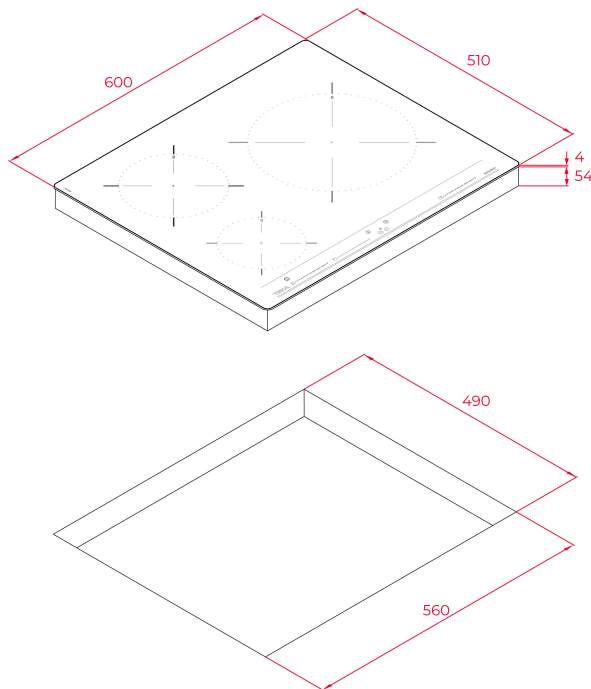

IBC 63010 Table à induction de 60 cm en verre noir

Verrouillage
auto

Installation
facile

Multislider

Puissance

Power Plus

DESCRIPTIONS

Table à induction de 60 cm en verre noir

Table à induction de 60 cm
3 zones de cuisson dont 1 zone de diamètre 28cm
Touch Control Multislider
Programmateur de temps de cuisson
Fonction Stop&Go
Puissance nominale totale : 5.900 W

DIMENSIONS

Hauteur du produit (mm): 58

Largeur du produit (mm): 600

Profondeur du produit (mm):

510

Longueur du produit (mm):

Poids net (kg): 10,7

SPÉCIFICATIONS TECHNIQUES

MESURES D'ADAPTATION

Largeur d'encastrement (mm): 560

Zone de cuisson avant gauche - Consommation (W): 1200-1500

Zone de cuisson du centre droit - Diamètre (mm): 280

Zone de cuisson du centre droit - Type: Single Zone

Zone de cuisson du centre droit - Consommation (W): 2100-2300