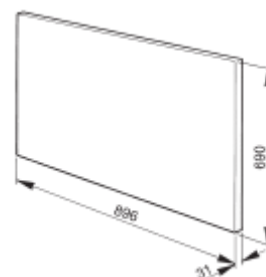

Puissance grill: 2,70 kW

Consommation d'énergie en convection forcée: 0,85 kW/h

Consommation d'énergie en convection naturelle: 0,99 kW/h

Accessoires :

1 lèchefrite (profondeur 40 mm) avec grille intégrée, 1 grille

PETIT FOUR ELECTRIQUE STATIQUE,

EMAIL EASY TO CLEAN

4 fonctions :

Nettoyage manuel easy-to-clean
Thermostat réglable de 50° à 245°C
Volume net 35 litres, brut 36 litres
Porte tempérée, triple vitre

Puissance gril fort : 2,00 kW
Consommation d'énergie en convection naturelle : 0,74 kW/h