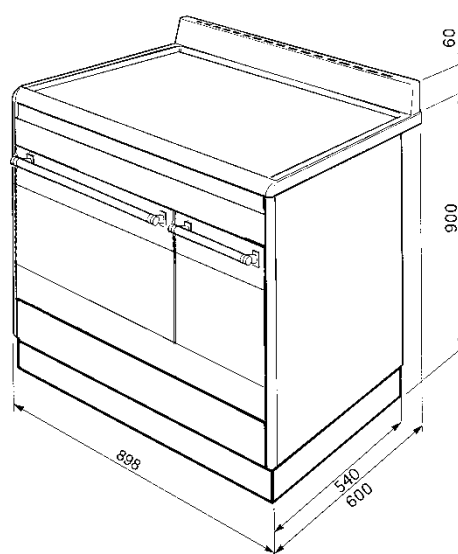

Porte intérieure plein verre démontable

Email « Ever Clean » de couleur grise

Volume net 70 litres, brut 79 litres

Supports latéraux en métal

5 niveaux de cuisson

Eclairage halogène

Porte tempérée triple vitre

Puissance grill: 2,70 kW

Consommation d'énergie en convection forcée: 0,85 kW/h

Consommation d'énergie en convection naturelle: 0,99 kW/h

Accessoires :

1 lèchefrite (profondeur 40 mm) avec grille intégrée, 1 grille

PETIT FOUR ELECTRIQUE STATIQUE,

EMAIL EASY TO CLEAN

4 fonctions :

Nettoyage manuel easy-to-clean
Thermostat réglable de 50° à 245°C
Volume net 35 litres, brut 36 litres
Porte tempérée, triple vitre

Puissance gril fort : 2,00 kW
Consommation d'énergie en convection naturelle : 0,74 kW/h