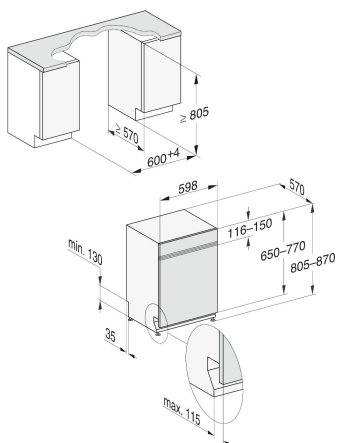

Caractéristiques

Coloris Inox

Tiroir à couverts 3D Multiflex - 14 couverts

Paniers FlexLine ExtraComfort (Avec FlexCare : pour un maintien stable des verres à pied et séchage sans trace grâce au silicone souple)

Classe énergétique C
43 dB(A)

8 programmes (ECO, Automatic, Quotidien 60°, Intensif 75°, Fragile 45°C, QuickPowerWash, Extra Silencieux 40 dB, Entretien Machine)

Options de lavage : IntenseZone, Express, Séchage + Séchage AutoOpen
SensorDry : Séchage adapté à la charge et à la température ambiante
Brilliant GlassCare
Départ différé avec affichage du temps restant
Fonction Eco Feedback
Fermeture de porte ComfortClose
Affichage texte

Consolid'énergie pour 100 cycles: 74 kWh
Conso d'eau pour un cycle Eco : 8,9 L (à partir de 6L en Auto)
Dim. H 80,5 x L 59,8 x P 57 cm

Verrouillage Sécurité enfants, Raccordement eau chaude et eau froide, Aquasécurité: protection absolue contre les fuites d'eau