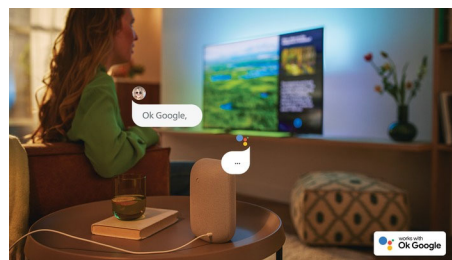

L'idéal pour les jeux.

Profitez pleinement de votre console avec votre téléviseur Philips permettant un gameplay rapide et des graphismes fluides. Connectivité HDMI prenant en charge la norme VRR. Le paramètre de faible latence s'active automatiquement lorsque vous allumez votre console. Le mode de jeu Ambilight intensifie l'émotion.

Android TV

Votre téléviseur Philips Android vous permet d'accéder aux contenus de votre choix quand vous le souhaitez. Vous pouvez personnaliser l'écran d'accueil pour afficher vos applications préférées, ce qui facilite la diffusion des films et des émissions que vous aimez. Vous pouvez également reprendre là où vous vous êtes arrêté.

Commande vocale IA

Vous pouvez commander vocalement votre téléviseur Android Philips via n'importe quelle enceinte dotée de l'Assistant Google ou via une application de télécommande Android TV. Vous souhaitez trouver des applications, regarder des contenus en streaming ou jouer ? Il vous suffit de le demander.