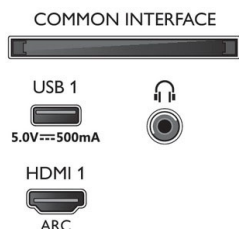

Design

- Couleurs du téléviseur: Cadre noir mat
- Design du socle: Pieds noirs

Dimensions

- Dimensions de l'emballage (l x H x P): 1 240,0 x 785,0 x 150,0 millimètre
- Dimensions de l'appareil (l x H x P): 1115,6 x 644,7 x 81,6 millimètre
- Dimensions de l'appareil (support inclus) (l x H x P): 1115,6 x 672,9 x 255,8 millimètre
- Poids du produit: 12,1 kg
- Poids du produit (support compris): 12,2 kg
- Poids (emballage compris): 15,4 kg
- Compatible avec support mural VESA: 200 x 300 mm
- Dimensions du pied (l x H x P): 732,0 x 27,0 x 255,8 millimètre

Accessoires

- Accessoires fournis: Télécommande, 2 piles AAA, Support de table, Cordon d'alimentation, Guide de démarrage rapide, Brochure légale et de sécurité

Carte énergie UE

- Numéros d'enregistrement EPREL: 1166317
- Classe énergétique pour SDR: FR
- Puissance nécessaire en fonctionnement pour SDR: 64 kWh/1 000 h
- Classe énergétique pour HDR: FR
- Puissance nécessaire en fonctionnement pour HDR: 65 kWh/1 000 h
- Mode veille en réseau: < 2,0 W
- Consommation du téléviseur éteint: S.O.
- Technologie de dalle utilisée: LED LCD

Connexions

Side

Bottom

Date de publication
2022-05-22

Version: 4.0.1

12 NC: 8670 001 82546
EAN: 87 18863 03391 3

© 2022 Koninklijke Philips N.V.
Tous droits réservés.

Les caractéristiques sont sujettes à modification sans préavis. Les marques commerciales sont la propriété de Koninklijke Philips N.V. ou de leurs détenteurs respectifs.