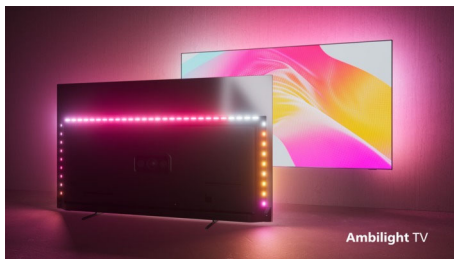

PHILIPS

Téléviseur Android 4K UHD

Téléviseur Ambilight 3 côtés Principaux formats HDR pris en charge, Dolby Vision et Dolby Atmos, Téléviseur Android 126 cm (50")

Points forts

50PUS8007/12

Philips Ambilight