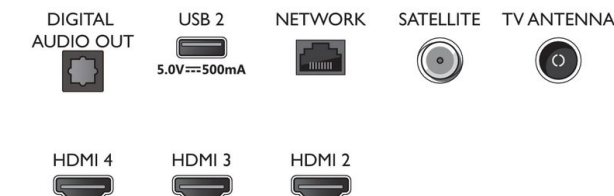

Accessoires

- Accessoires fournis: Télécommande, 2 piles AAA, Support de table, Cordon d'alimentation, Guide de démarrage rapide, Brochure légale et de sécurité

Carte énergie UE

- Numéros d'enregistrement EPREL: 1166317
- Classe énergétique pour SDR: FR
- Puissance nécessaire en fonctionnement pour SDR: 64 kWh/1 000 h
- Classe énergétique pour HDR: FR
- Puissance nécessaire en fonctionnement pour HDR: 65 kWh/1 000 h
- Mode veille en réseau: < 2,0 W
- Consommation du téléviseur éteint: S.O.
- Technologie de dalle utilisée: LED LCD

Connexions

Side

Bottom

Date de publication
2022-05-22

Version: 4.0.1

12 NC: 8670 001 82546
EAN: 87 18863 03391 3

© 2022 Koninklijke Philips N.V.
Tous droits réservés.

Les caractéristiques sont sujettes à modification sans préavis. Les marques commerciales sont la propriété de Koninklijke Philips N.V. ou de leurs détenteurs respectifs.