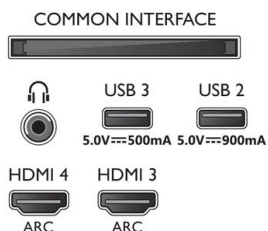

Résolution d'affichage prise en charge

- Entrées ordinateur sur HDMI1/2: HDMI 2.1 pris en charge, jusqu'à 4K 120 Hz*, Compatible HDR, HDR10+/HLG, HDR10+/Dolby Vision
- Entrées ordinateur sur HDMI3/4: HDMI 2.0 pris en charge, Compatible HDR, HDR10+/HLG
- Entrées vidéo sur HDMI1/2: HDMI 2.1 pris en charge, jusqu'à 4K 120 Hz*, Compatible HDR, HDR10+/HLG, HDR10+/Dolby Vision
- Entrées vidéo sur HDMI3/4: HDMI 2.0 pris en charge., Compatible HDR, HDR10+/HLG

Android TV

- Système d'exploitation: Android TV™ 11 (R)
- Taille de la mémoire (flash): 16 Go*
- Applications intégrées: Google Play Films*, Google Search, YouTube, Netflix, BBC iPlayer, Spotify, Amazon Prime Video, Disney+, Application Fitness, Apple TV, YouTube Music

Traitement en cours

- Puissance processeur: Quad Core

Fonctions de Smart TV

- Télévision interactive: HbbTV
- Programme: Pause TV, Enregistrement USB*
- Télécommande: avec fonction vocale, avec touches rétroéclairées
- Assistant vocal*: Assistant Google intégré, Télécommande avec micro, Fonctionne avec Alexa

Tuner/réception/transmission

- TV numérique: DVB-T/T2/T2-HD/C/S/S2
- Guide des programmes de télévision*: Guide électronique de programmes 8 j.
- Télétexte: Hypertexte 1 000 pages
- Indication de l'intensité du signal
- Lecture vidéo: PAL, SECAM
- Compatible HEVC

Connections

Side