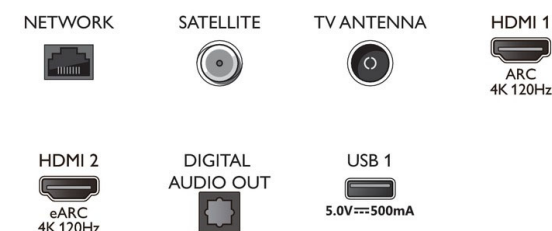

Bottom

Date de publication
2022-05-11

Version: 3.3.1

12 NC: 8670 001 82713
EAN: 87 18863 03448 4

Alimentation

- Puissance électrique: 220 - 240 V, 50/60 Hz
- Consommation en veille: < 0,3 W
- Fonctions d'économie d'énergie: Minuterie de mise hors tension automatique, Image Muet (pour la radio), Mode Eco, Capteur de luminosité

Son

- Audio: 2.1 canaux, Puissance de sortie: 70 W (RMS)
- Codec: Dolby Atmos, DTS-HD (M6), Dolby Digital MS12 V2.5, AC-4
- Configuration des haut-parleurs: 4 haut-parleurs moyennes à hautes fréquences 10 W, haut-parleur de graves 30 W
- Amélioration du son: Son I. A., Dialogues clairs, Dolby Atmos, Amélioration des basses Dolby, Ajusteur de volume Dolby, Mode nuit, EQ IA, DTS Play-Fi, Mimi Sound Personalization, Étalonnage de la pièce

Connectivité

- Nombre de connexions HDMI: 4
- Nombre de ports USB: 3
- Connexions sans fil: Wi-Fi 802.11 ac, 2 x 2, double bande, Bluetooth® 5.0
- Fonctionnalités HDMI: 4K, Audio Return Channel (ARC)
- HDMI ARC: Oui pour tous les ports
- Fonctionnalités HDMI 2.1: eARC sur HDMI 2, eARC/VRR/ALLM pris en charge, FreeSync Premium, Compatible G-SYNC, VRR sur HDMI 1/2
- HDCP 2.3: Oui sur tous les connecteurs HDMI
- Autres connexions: CI+ (Common Interface Plus), Ethernet-LAN RJ-45, Sortie audio numérique (optique), Sortie casque, Connecteur de service, Connecteur satellite
- EasyLink (HDMI-CEC): Intercommunication de la télécommande, Contrôle audio du système, Mise en veille du système, Lecture 1 pression

Applications multimédias

- Formats de lecture de vidéos: Conteneurs: AVI, MKV, H.264/ MPEG-4 AVC, MPEG-1, MPEG-2, MPEG-4, VP9, HEVC (H.265), AV1
- Prise en charge des formats de sous-titres: .SML, .SRT, .SUB, .TXT, .ASS, .SSA
- Formats de lecture de musique: AAC, MP3, WAV, WMA (v2 à v9.2), WMA-PRO (v9 et v10), FLAC
- Formats de lecture de photos: JPEG, BMP, GIF, PNG, 360 Photo, HEIF

Design

- Couleurs du téléviseur: Cadre métallique
- Design du socle: Socle en T métal argenté
- Télécommande: avec cuir Muirhead

Dimensions

- Dimensions de l'emballage (l x H x P): 1214,0 x 770,0 x 150,0 millimètre
- Dimensions de l'appareil (l x H x P): 1 068,5 x 611,8 x 68,0 millimètre
- Dimensions de l'appareil (support inclus) (l x H x P):

- 1 068,5 x 683,0 x 230,0 millimètre
- Dimensions du pied (l x H x P): 750,0 x 70,0 x 280,0 millimètre
- Poids du produit: 13,9 kg
- Poids du produit (support compris): 17,1 kg
- Poids (emballage compris): 20,1 kg
- Compatible avec support mural VESA: 300 x 300 mm

Accessoires

- Accessoires fournis: 2 piles AAA, Brochure légale et de sécurité, Cordon d'alimentation, Guide de démarrage rapide, Télécommande, Support de table

Carte énergie UE

- Numéros d'enregistrement EPREL: 1240490
- Classe énergétique pour SDR: G
- Puissance nécessaire en fonctionnement pour SDR: 66 kWh/1 000 h
- Classe énergétique pour HDR: FR
- Puissance nécessaire en fonctionnement pour HDR: 56 kWh/1 000 h
- Mode veille en réseau: < 2,0 W
- Consommation du téléviseur éteint: S.O.
- Technologie de dalle utilisée: OLED