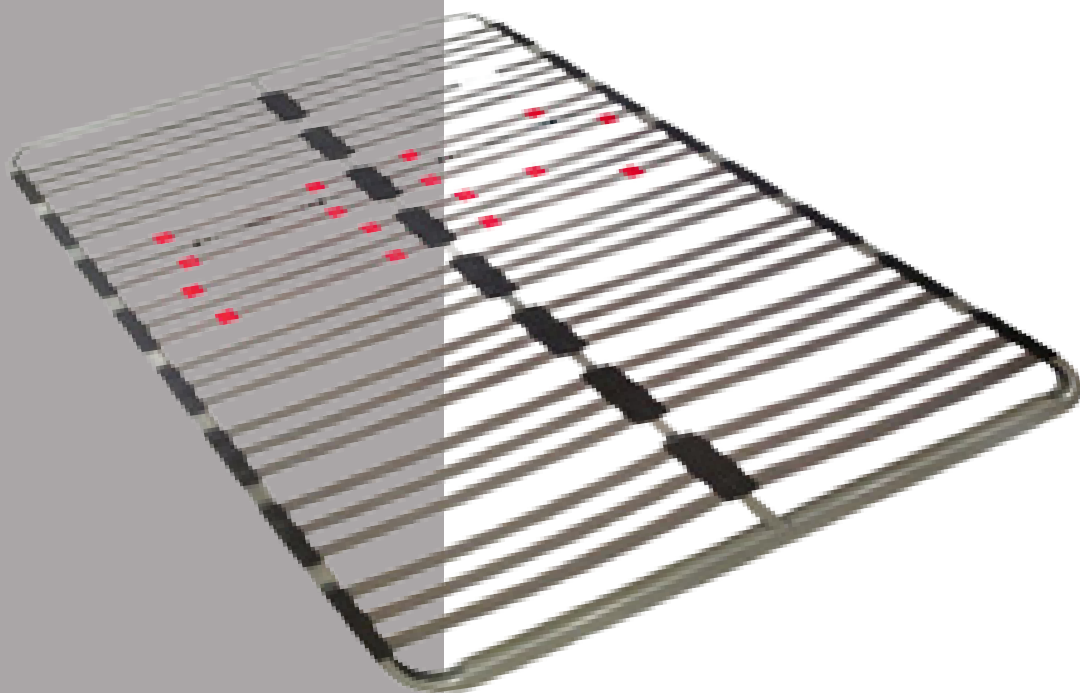

## Sommier CADRE

- Garantie 3 ans.
- Livré sans les pieds.

Lattes multiplis Look Carbon.  
24 lattes - Embout trilattes  
Réglages lombaire  
Cache métal section 40 x 30 mm

### TARIFS

	90x190cm	140x190cm	160x200cm
Prix public indicatif ▶	<del>129€</del>	<del>199€</del>	<del>249€</del>
Prix Concept Achat ▶	<b>69€</b>	<b>119€</b>	<b>149€</b>