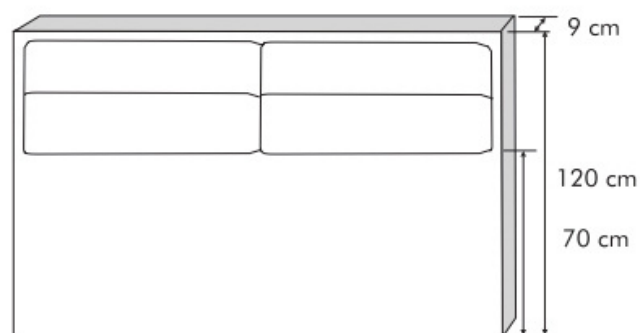

CENTRALE

CONCEPT
ACHAT

Tête de lit CITY

- Finition tapissier Déco.
- Structure en bois massif et MDF.
- Système de fixation fourni.
- Garantie 1 an.

Nombreux choix de tissus

TARIFS

Prix Concept Achat ►

140cm

249€

160cm

269€

180cm

329€