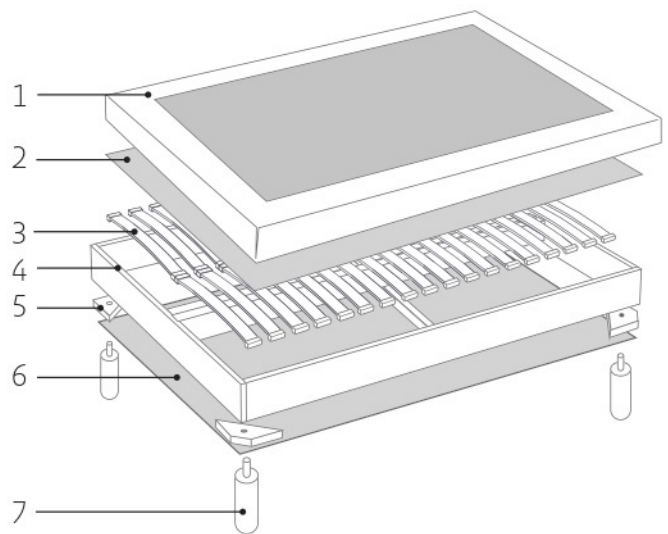

Sommier DÉCO H15

CARACTÉRISTIQUES

- 1 - Plateau anti-dérapant
- 2 - Garnissage ouate
- 3 - 2x20 lattes multiplis 53x8 mm
- 4 - Barre centrale de renforcement 58x8 mm
2 traverses de renforcement 38x58 mm
Structure en sapin massif 20x140 mm
- 5 - Masses d'angles
- 6 - Toile anti-poussière
- 7 - Pieds (non fournis)

TARIFS

	90x190cm	140x190cm	160x200cm	2x80x200cm
Prix public indicatif ▶	409€	569€	619€	749€
Prix Concept Achat ▶	229€	329€	359€	429€