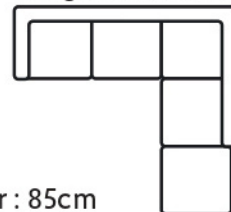

CENTRALE

CONCEPT

ACHAT

REMISE -25%

Canapé ELISE

- Structure : Bois massif + panneaux de particules
- Assise : Densité 35 Kg/m³ (Haute densité).
- Nombreux tissus disponibles.
- Garantie 3 ans.

2 places

Longueur : 165cm

3 places

Longueur : 185cm

4 places

Longueur : 205cm

Angle

Longueur : 225cm

Hauteur : 85cm
 Profondeur : 90cm
 Profondeur angle : 235cm

Garantie Savoir Faire Français

Photos et descriptifs techniques non contractuels.

TARIFS

	2 places	3 places	4 places	Angle
Prix public indicatif ▶	889€	999€	1069€	1949€
Prix Concept Achat ▶	669€	749€	799€	1499€