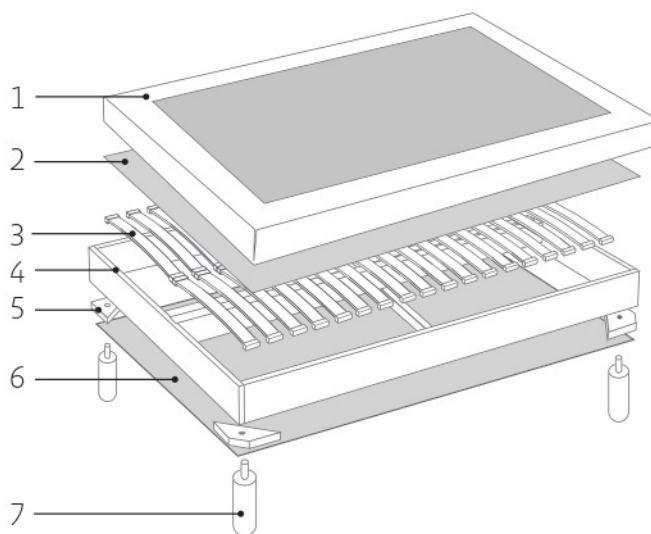

### CARACTÉRISTIQUES

- 1 - Plateau anti-dérapant
- 2 - Garnissage ouate
- 3 - 2x20 lattes multiplis 53x8 mm
- 4 - Barre centrale de renforcement 58x8 mm  
2 traverses de renforcement 38x58 mm  
Structure en sapin massif 20x140 mm
- 5 - Masses d'angles
- 6 - Toile anti-poussière
- 7 - Pieds (non fournis)