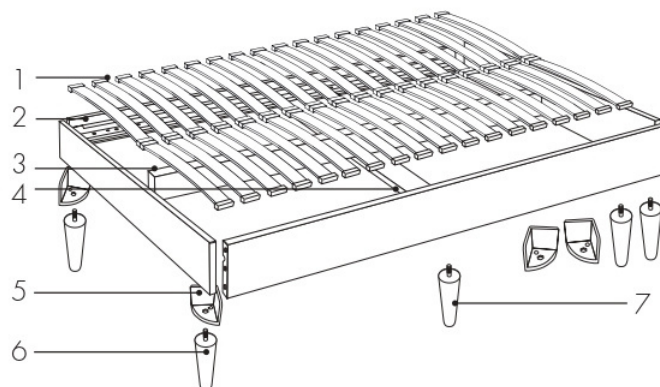

CENTRALE

CONCEPT
ACHAT

REMISE -40%

Sommier KIT NATURE

SOMMIER KIT

CARACTERISTIQUES

- 1 - 2x18 lattes bois multiplis 53x8mm
- 2 - Panneaux de bois mélaminés 18x170 mm
- 3 - Barre centrale de renforcement 58x58 mm
- 4 - Traverse de renforcement 58x38mm
Sections en sapin massif
- 5 - 4 masses d'angles d'assemblage en plastique
4 écrous M8 pour fixer les pieds
- 6 - 4 pieds coniques en bois massif 515 cm (fournis)
- 7 - 1 insert central supplémentaire
pour les dimensions supérieurs à 120 cm

TARIFS

	90x190cm	140x190cm	160x200cm
Prix public indicatif ►	429€	599€	649€
Prix Concept Achat ►	259€	359€	389€