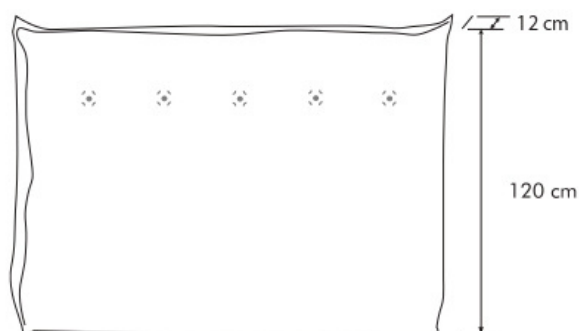

## CARACTERISTIQUES

Hauteur 120 cm

Epaisseur 12 cm

Finition tapissier - Disponible dans toutes les versions de tissus déco sauf GR90 / GR100 (voir la composition sur nos liasses de tissus)

Structure en panneau de particules de bois brut 16mm

Garnissage mousse 100% Polyuréthane

Toile de propreté Fiborex 100% Polypropylène

Système de fixation sur le sommier réalisé par des jeux de glissières (fournies avec la tête de lit)