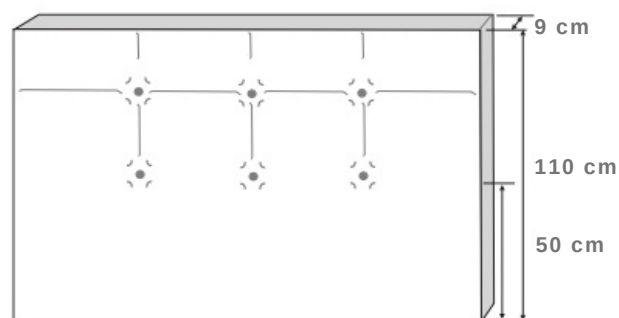

CENTRALE

CONCEPT
ACHAT

Tête de lit PURE

- Finition tapissier Déco.
- Structure en bois massif et MDF.
- Système de fixation fourni.
- Garantie 1 an.

Nombreux choix de tissus

TARIFS

Prix Concept Achat ►

140cm	160cm	180cm
219€	249€	289€