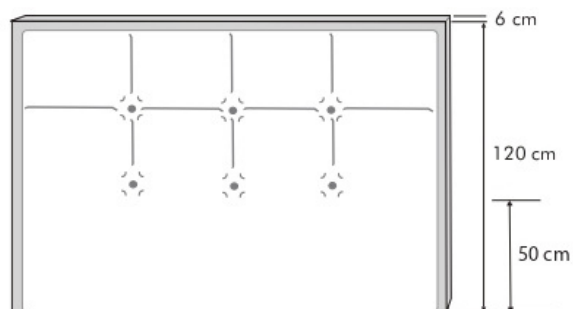

CENTRALE

CONCEPT
ACHAT

Tête de lit PURE BOIS

TETE DE LIT

CARACTERISTIQUES

Hauteur 120 cm

Epaisseur 6 cm

Finition tapissier - Disponible dans toutes les versions de tissus déco sauf GR90 / GR100 (voir la composition sur nos liasses de tissus)

Structure sapin massif

Fond en panneau de bois contreplaqué

Garnissage mousse 100% Polyuréthane

Toile de propreté 100% Polypropylène

Système de fixation sur le sommier réalisé par des jeux de glissières (fournies avec la tête de lit)

TARIFS

Prix Concept Achat ►

140cm

160cm

180cm

339€

369€

409€