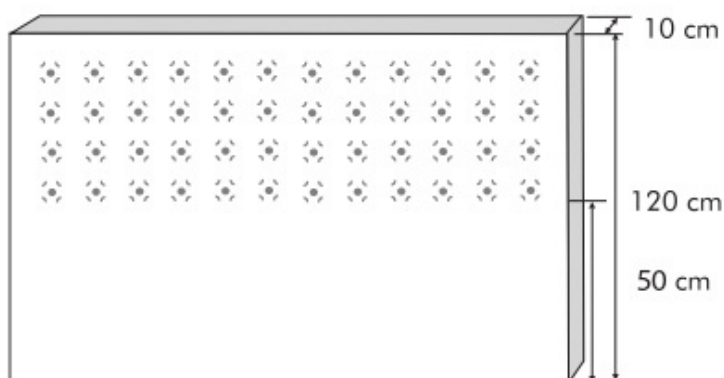

CENTRALE

CONCEPT
ACHAT

Tête de lit ROYAL

- Finition tapissier Déco.
- Structure sapin massif.
- Système de fixation fourni.
- Garantie 1 an.

Nombreux choix de tissus

TARIFS

Prix Concept Achat ►

140cm	160cm	180cm
319€	379€	429€