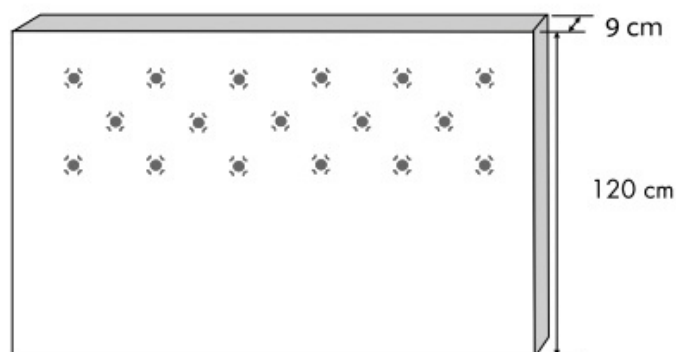

CENTRALE

CONCEPT
ACHAT

Tête de lit VINTAGE

- Finition tapissier Déco.
- Structure sapin massif.
- Système de fixation fourni.
- Garantie 1 an.

Nombreux choix de tissus

TARIFS

Prix Concept Achat ►

140cm