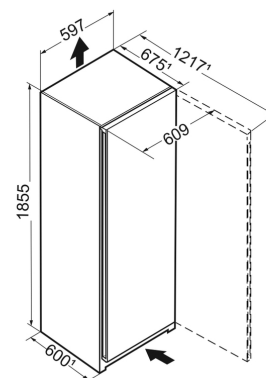

Congélateur armoire 60cm NoFrost Blu Pure Blanc