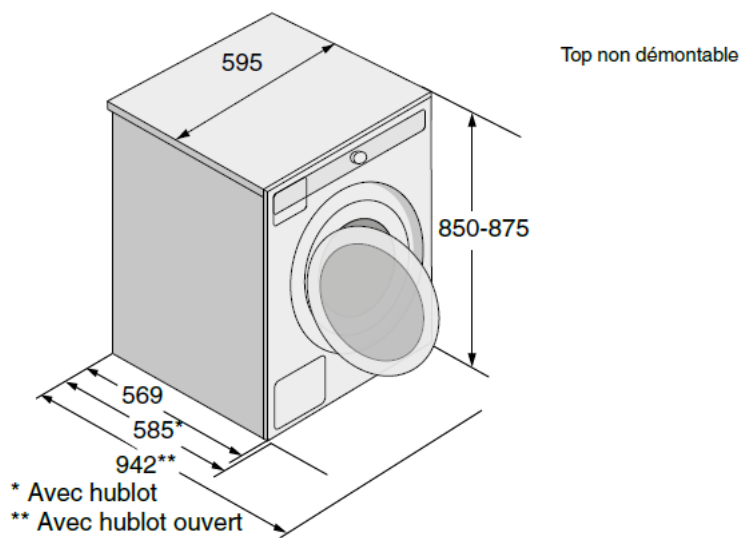

SAP : 737527

EAN : 3838782460968

Disponibilité des pièces détachées
fonctionnelles de la marque ASKO :
10 ans à compter de la date d'achat
par le consommateur.

Installation et dimensions en millimètres

Mise à jour 14/12/2020