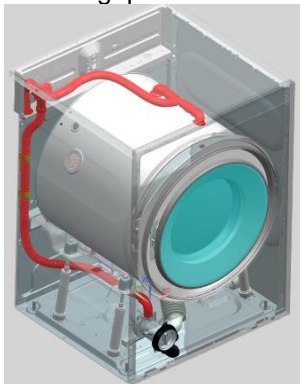

Caractéristiques principales

- Capacité : 9 kg
- Vitesse d'essorage : 1600 trs
- Volume tambour : 60 l
- Moteur à induction
- Efficacité énergétique : A+++
- Efficacité de lavage : A
- Efficacité d'essorage : A
- Taux humidité : 44%
- Capacité variable automatique
- Niveau sonore mode lavage et essorage (dB(A) re 1 pW) : 50/77

Construction Quattro™ = cuve inox qui repose sur quatre amortisseurs pour préserver la durabilité et maintenir la stabilité.

Écran LCD haute définition

Construction durable et exclusive

- Construction Quattro™ pour préserver la durabilité et maintenir la stabilité.
- Hublot sans soufflet en caoutchouc Steel Seal™ anti moisissure
- Contrepoids et croisillon en fonte
- Tambour et cuve inox
- Carrosserie en acier galvanisé anti-corrosion

Performances

- Pro Wash™ : dispositif de pulvérisation, équipé de 2 buses, fixé au-dessus de la cuve. Ce dispositif permet de bien diluer la lessive et l'empêche de stagner au fond du tambour. Pro Wash™ améliore la qualité de lavage grâce à un effet d'arrosage qui pénètre rapidement et efficacement au cœur du linge, tout en étant économique et écologique.