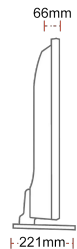

## AFFICHER

Taille de l'écran (en pouce et en cm)	55" / 139cm
Type D'écran	DLED
Résolution	Ultra HD (3840 x 2160)
Luminosité	320