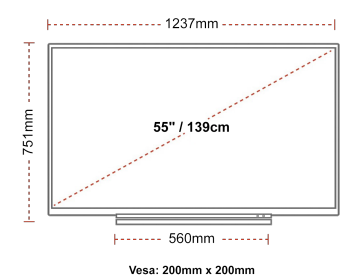

## AFFICHER

Taille de l'écran (en pouce et en cm)	55" / 139cm
Type D'écran	DLED
Résolution	Ultra HD (3840 x 2160)
Luminosité	320