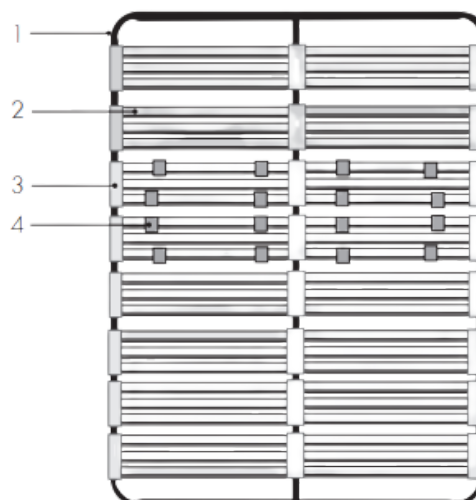

Sommier CADRE

FABRIQUÉ
EN FRANCE

- 1 - Cadre en acier section 40 x 30 mm
- 2 - 2 x 24 lattes multiplies bouleau look carbone 38 x 8 mm
- 3 - Embout plastique tri lattes
- 4 - Réglage lombaire

5ème pied à prévoir pour les dimensions 140x190 et 160x200

TARIFS

- Prix public indicatif ►
- Prix Concept Achat ►

90x190cm	140x190cm	160x200cm
169€	249€	289€
99€	149€	169€