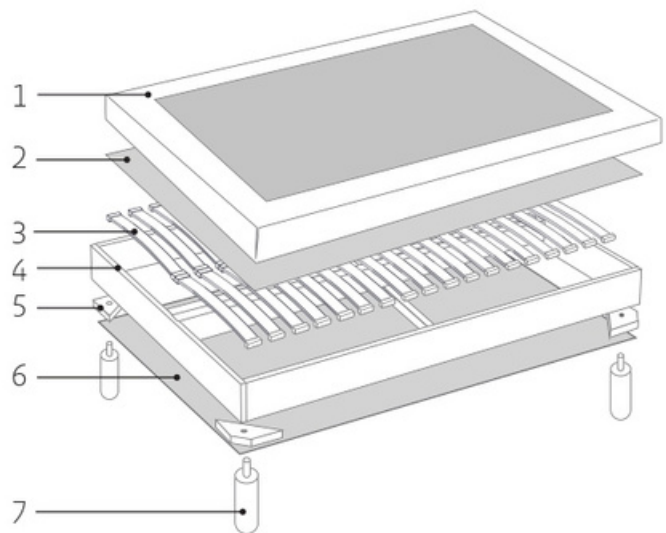

# Sommier DÉCO H15

FABRIQUÉ  
 EN FRANCE

- 1 - Plateau anti-dérapant
- 2 - Garnissage ouate
- 3 - 2 x 20 lattes multiplis 53x8 mm
- 4 - Barre centrale de renforcement 58x8 mm  
 2 traverses de renforcement 38x58 mm  
 Structure en sapin massif 20x140 mm
- 5 - Masses d'angles
- 6 - Toile anti-poussière
- 7 - Pieds (non fournis)