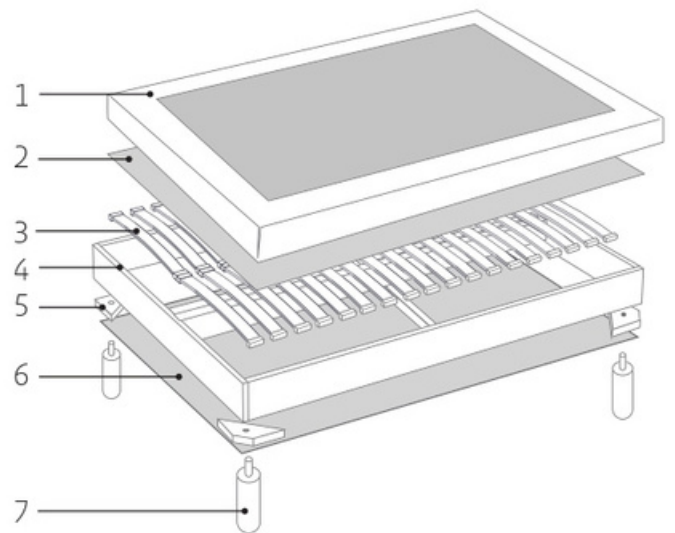

Sommier TAPISSIER

FABRIQUÉ
 EN FRANCE 

- 1 - Plateau anti-dérapant
- 2 - Garnissage ouate
- 3 - 2 x 20 lattes multiplis 53x8 mm
- 4 - Barre centrale de renforcement 58x8 mm
 2 traverses de renforcement 38x58 mm
 Structure en sapin massif 20x140 mm
- 5 - Masses d'angles
- 6 - Toile anti-poussière
- 7 - Pieds (non fournis)

Photos et descriptifs techniques non contractuels.

TARIFS

	90x190cm	140x190cm	160x200cm	2x80x200cm
Prix public indicatif ▶	329€	429€	489€	609€
Prix Concept Achat ▶	189€	249€	279€	349€