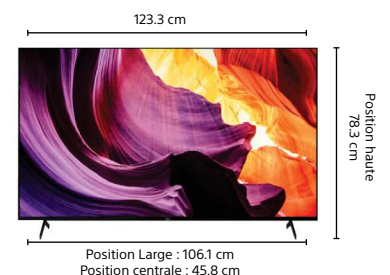

<https://www.sony.fr/electronics/televiseurs/x80k-x81k-series>

LOGISTIQUE	
Dimension avec socle (LxHxP)	Environ 123.3 x 78.3 x 33.9 cm
Dimension sans socle (LxHxP)	Environ 123.3 x 71.3 x 7.2 cm
Dimension emballage (LxHxP)	Environ 134.8 x 83.5 x 16.0 cm
Poids brut	Environ 22 kg
Poids avec socle / sans socle	Environ 16.9 kg / 15.9 kg
Code EAN	45-48736-13719-6