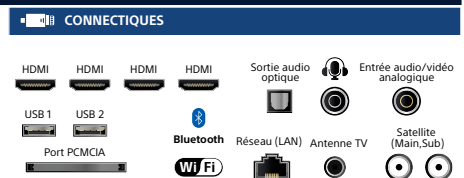

LOGISTIQUE	
Dimension avec socle (LxHxP)	Environ 145.2 x 90.6 x 33.9 cm
Dimension sans socle (LxHxP)	Environ 145.2 x 83.6 x 7.2 cm
Dimension emballage (LxHxP)	Environ 1157.4 x 95.8 x 18.4 cm
Poids brut	Environ 32 kg
Poids avec socle / sans socle	Environ 22.7 kg / 21.7 kg
Code EAN	45-48736-13717-2