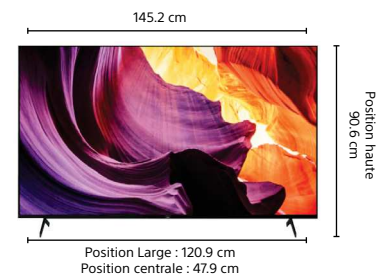

Recyclez. Renouvelez. Réduisez.

Nos téléviseurs BRAVIA XR sont conçus pour être élégants tout en respectant l'environnement. Jusqu'à 40% des matériaux des capots arrière de nos modèles grand écran sont durables, audio exceptionnelles.